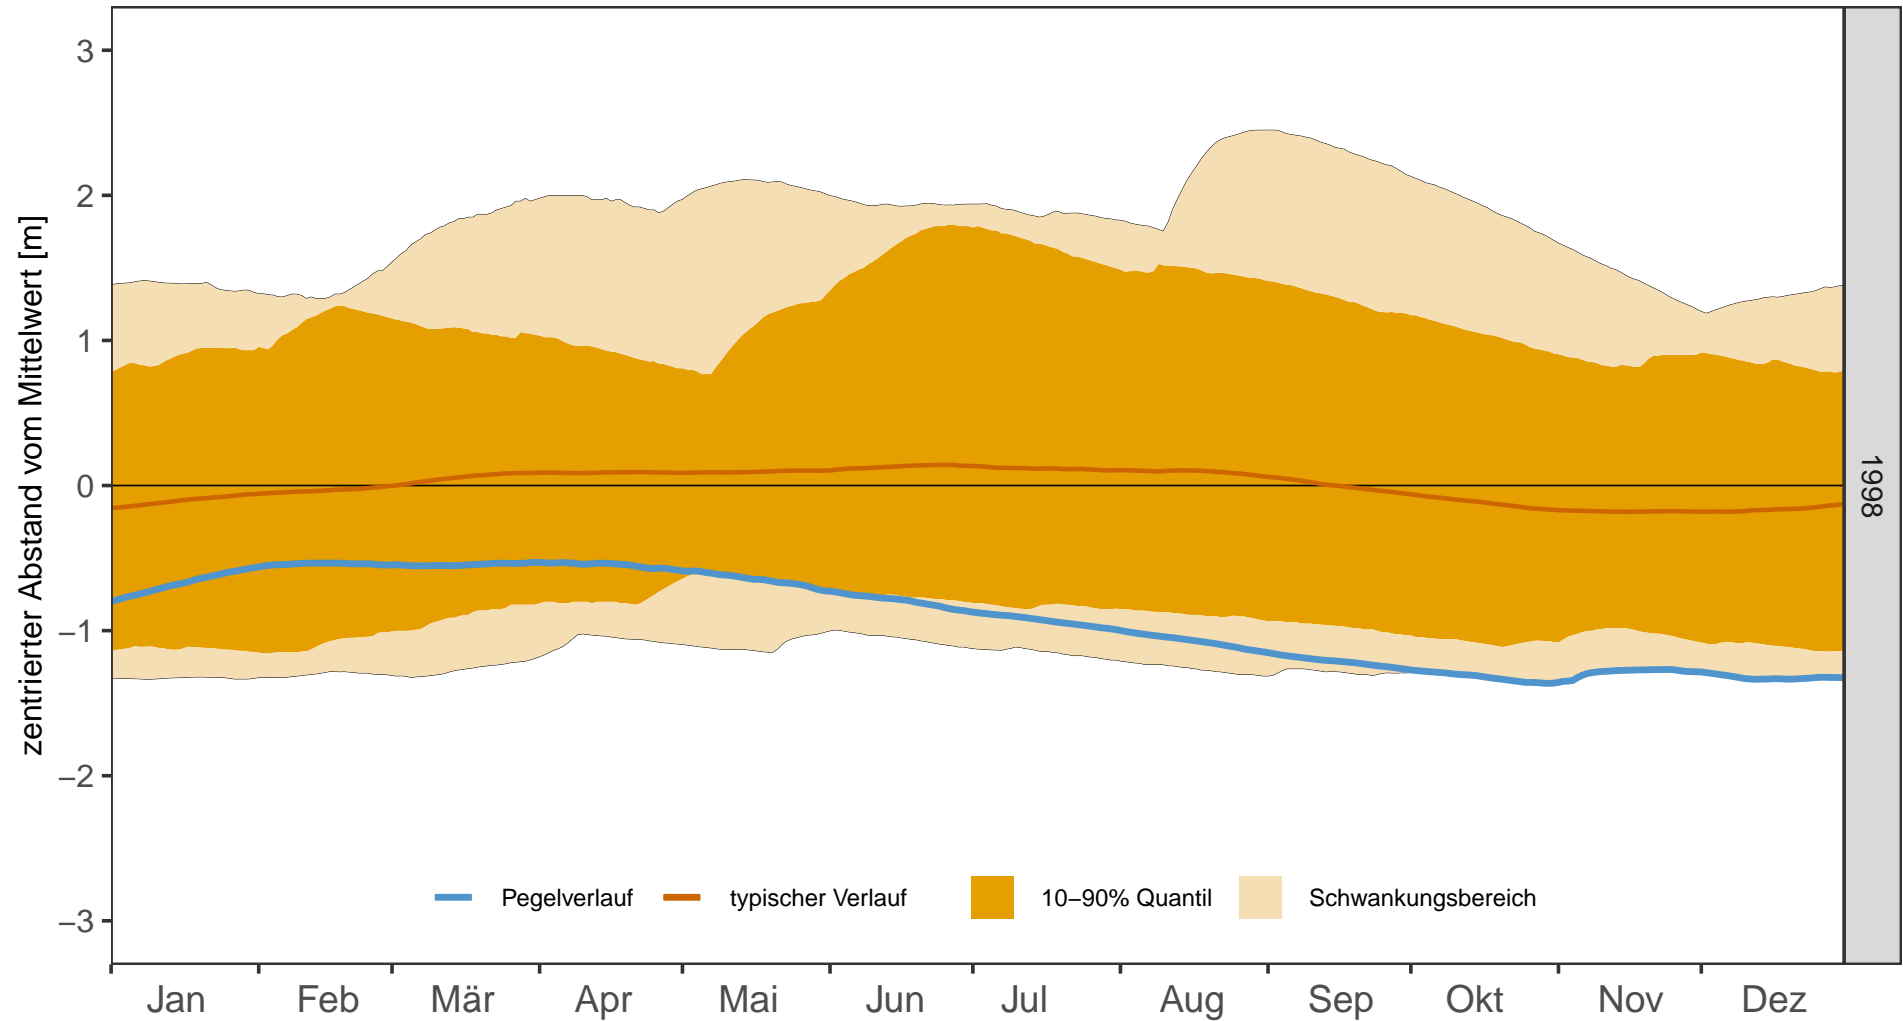

Rubigen-Schattholz