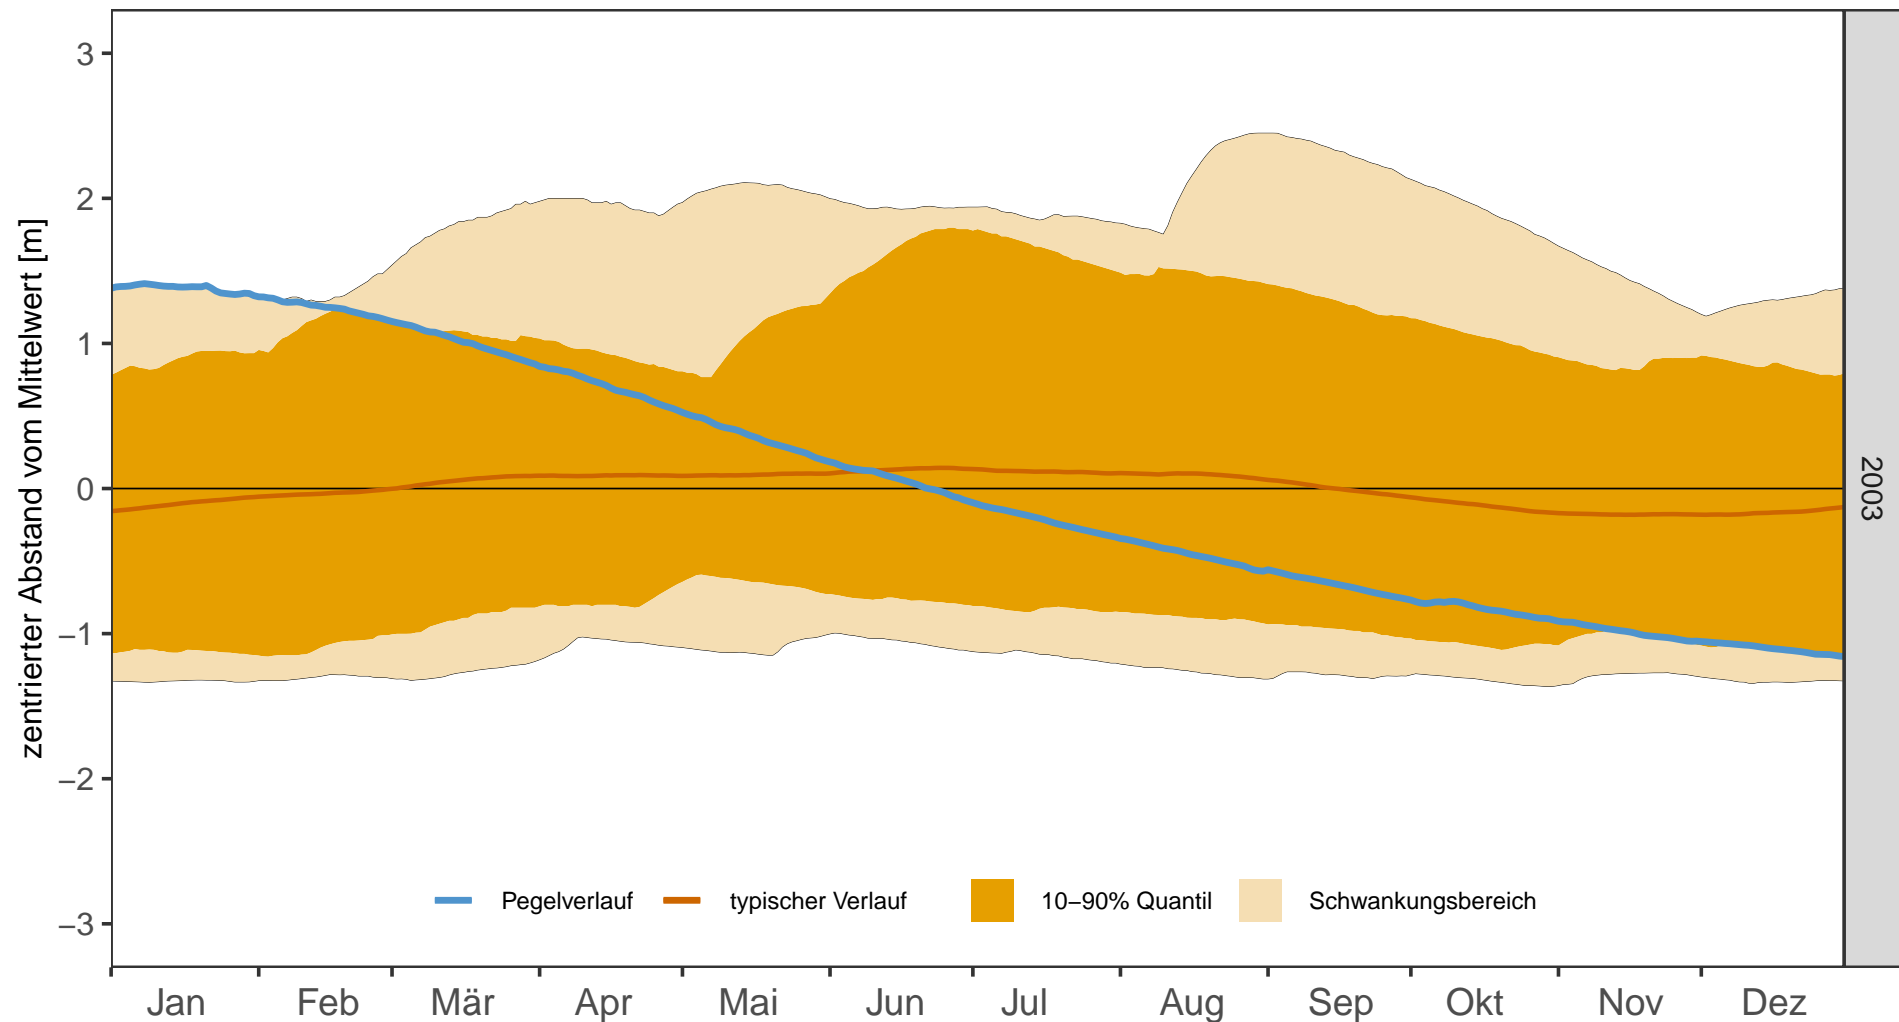

Rubigen-Schattholz