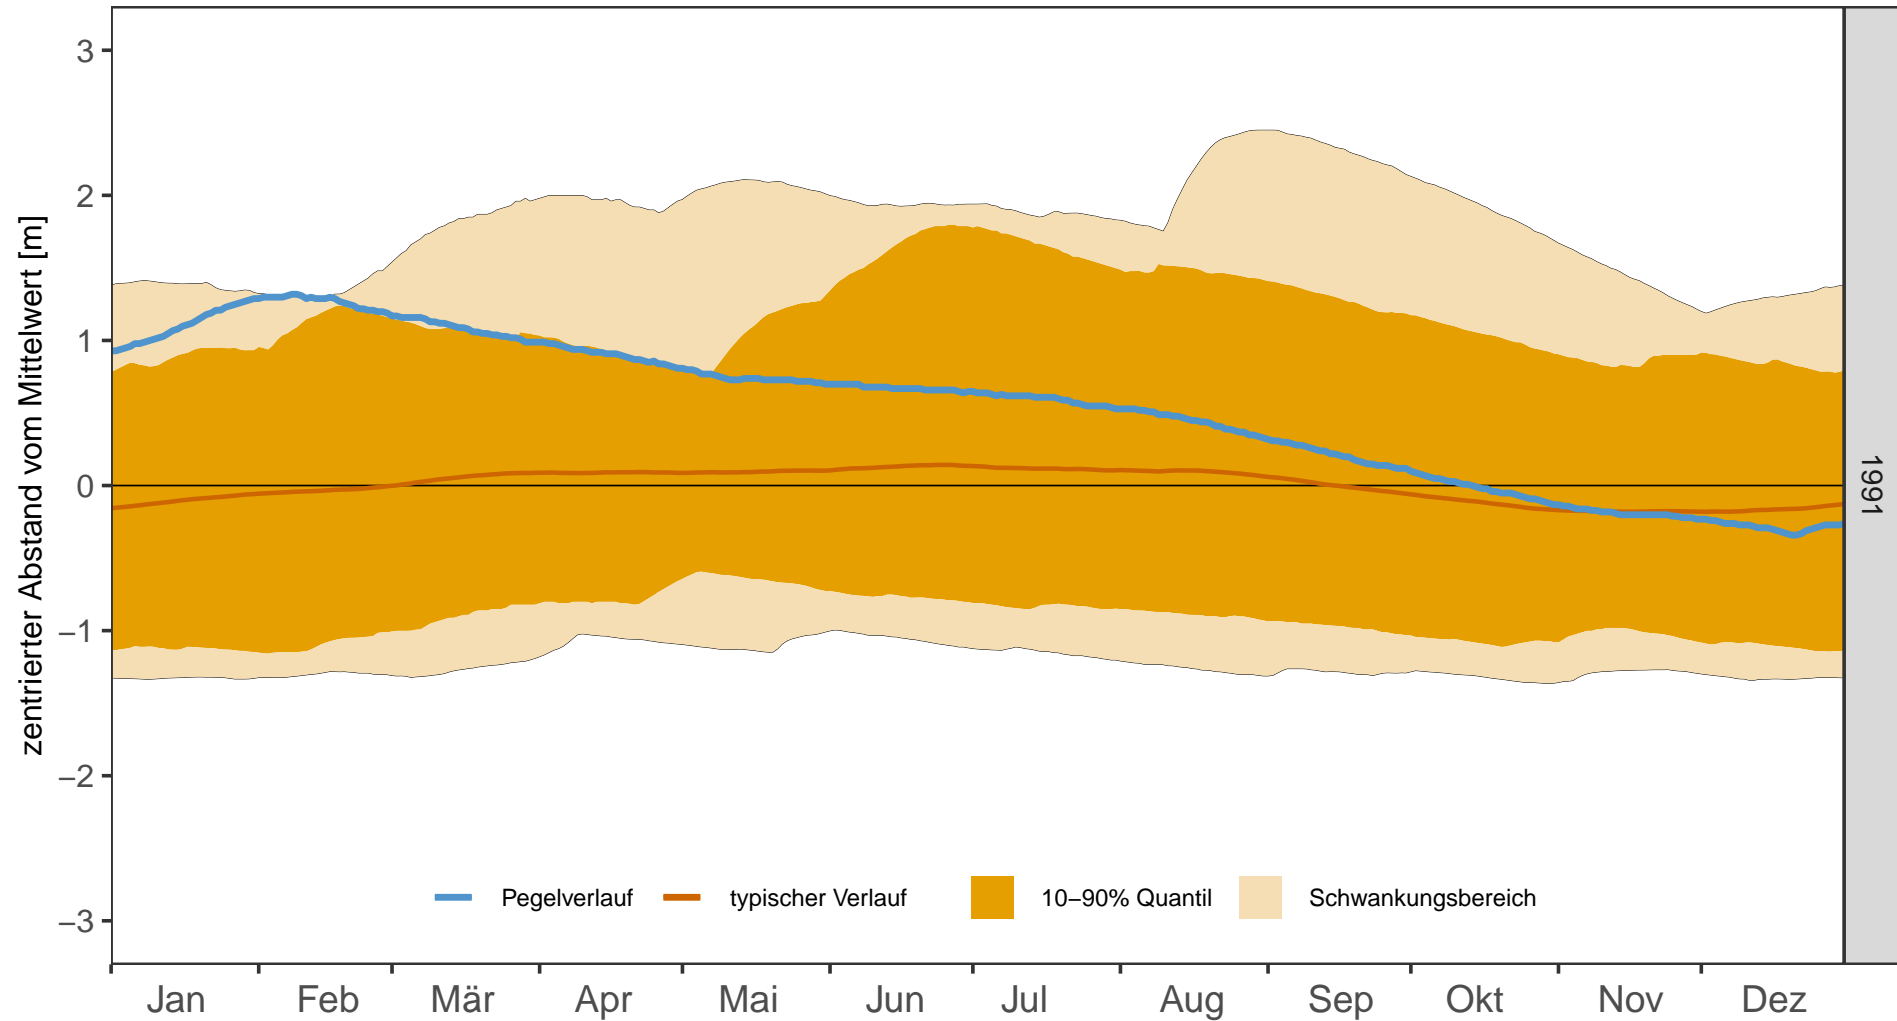

Rubigen-Schattholz