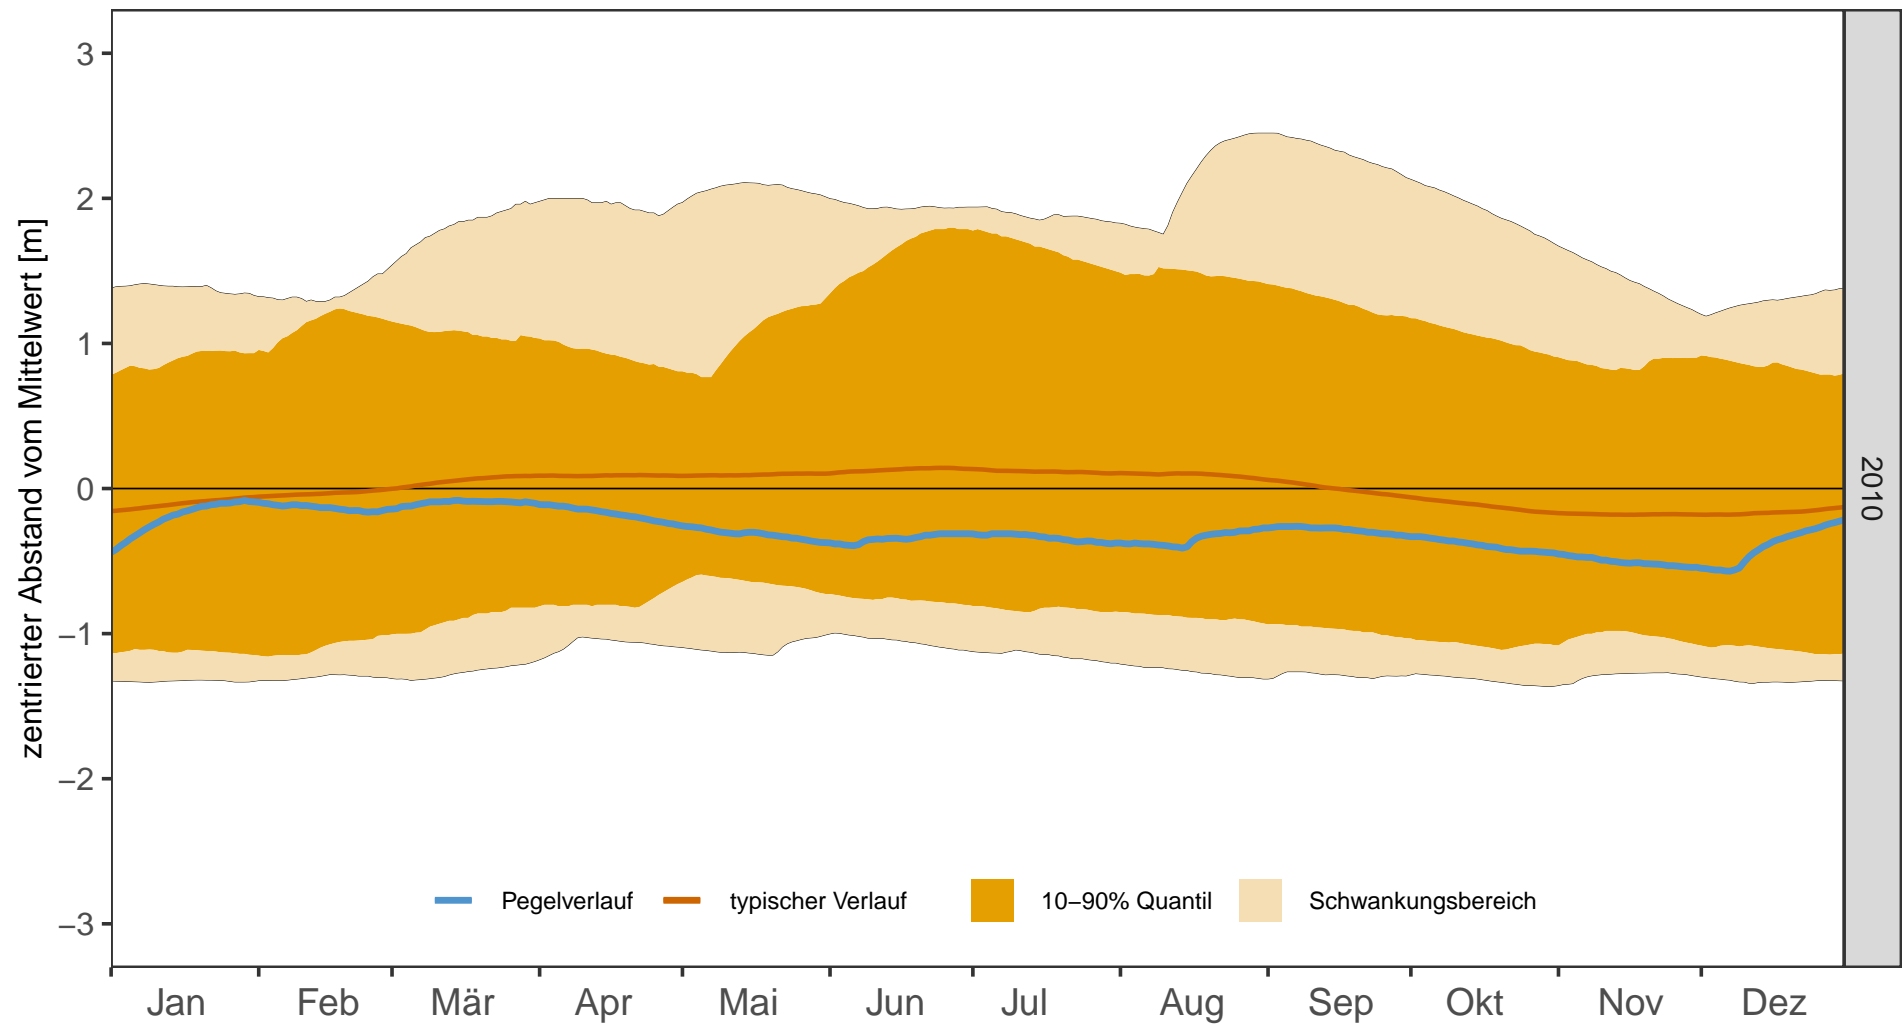

Rubigen-Schattholz