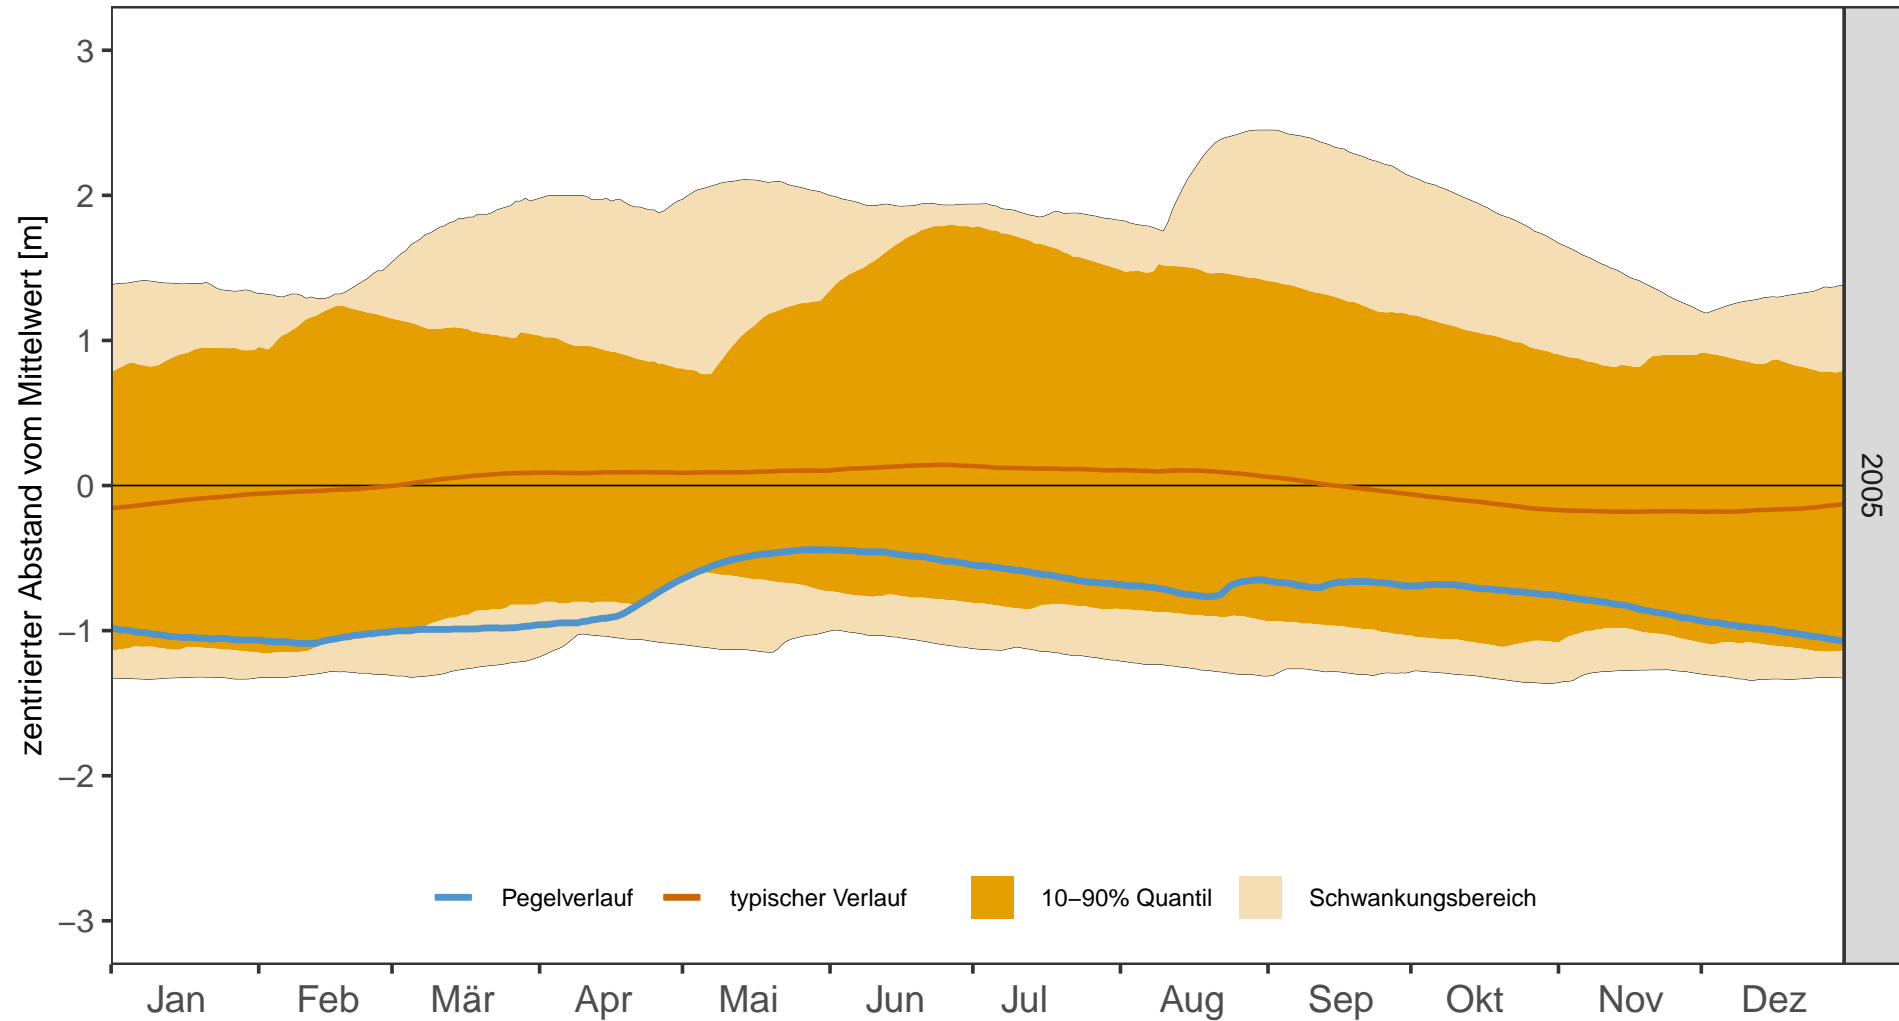

Rubigen-Schattholz