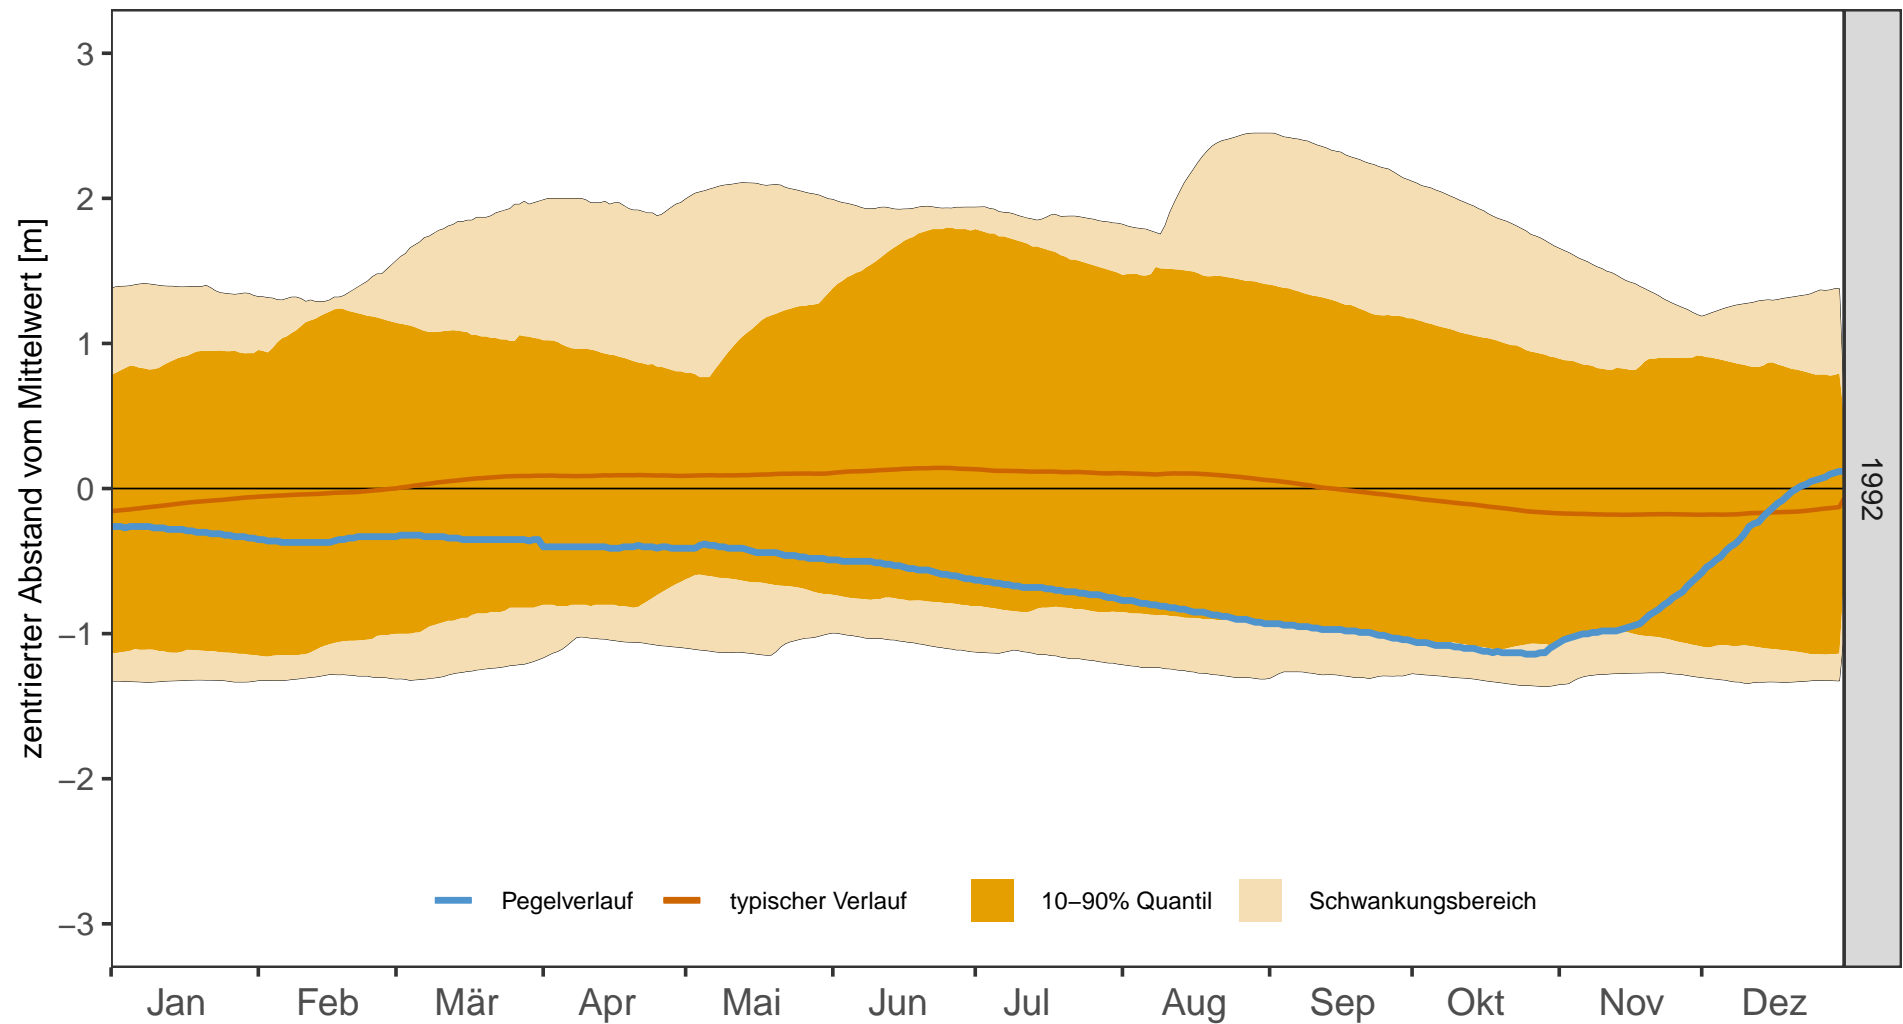

Rubigen-Schattholz