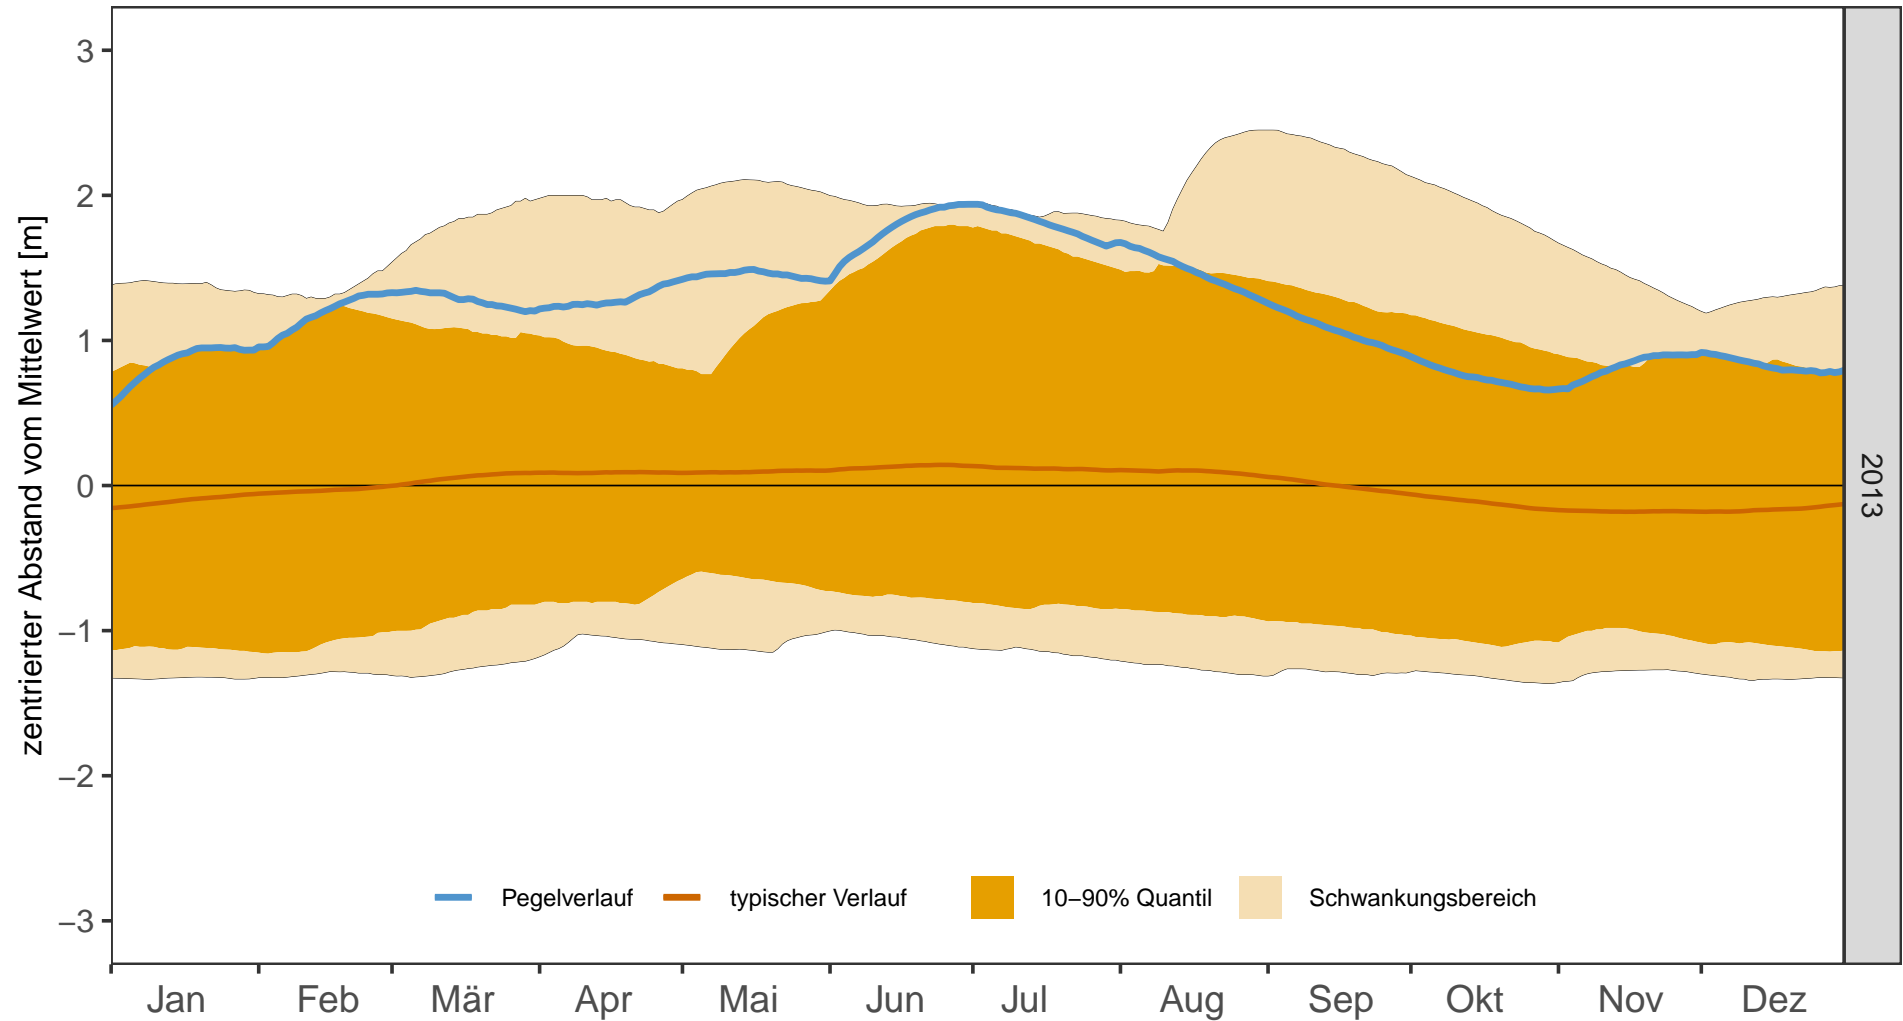

Rubigen-Schattholz