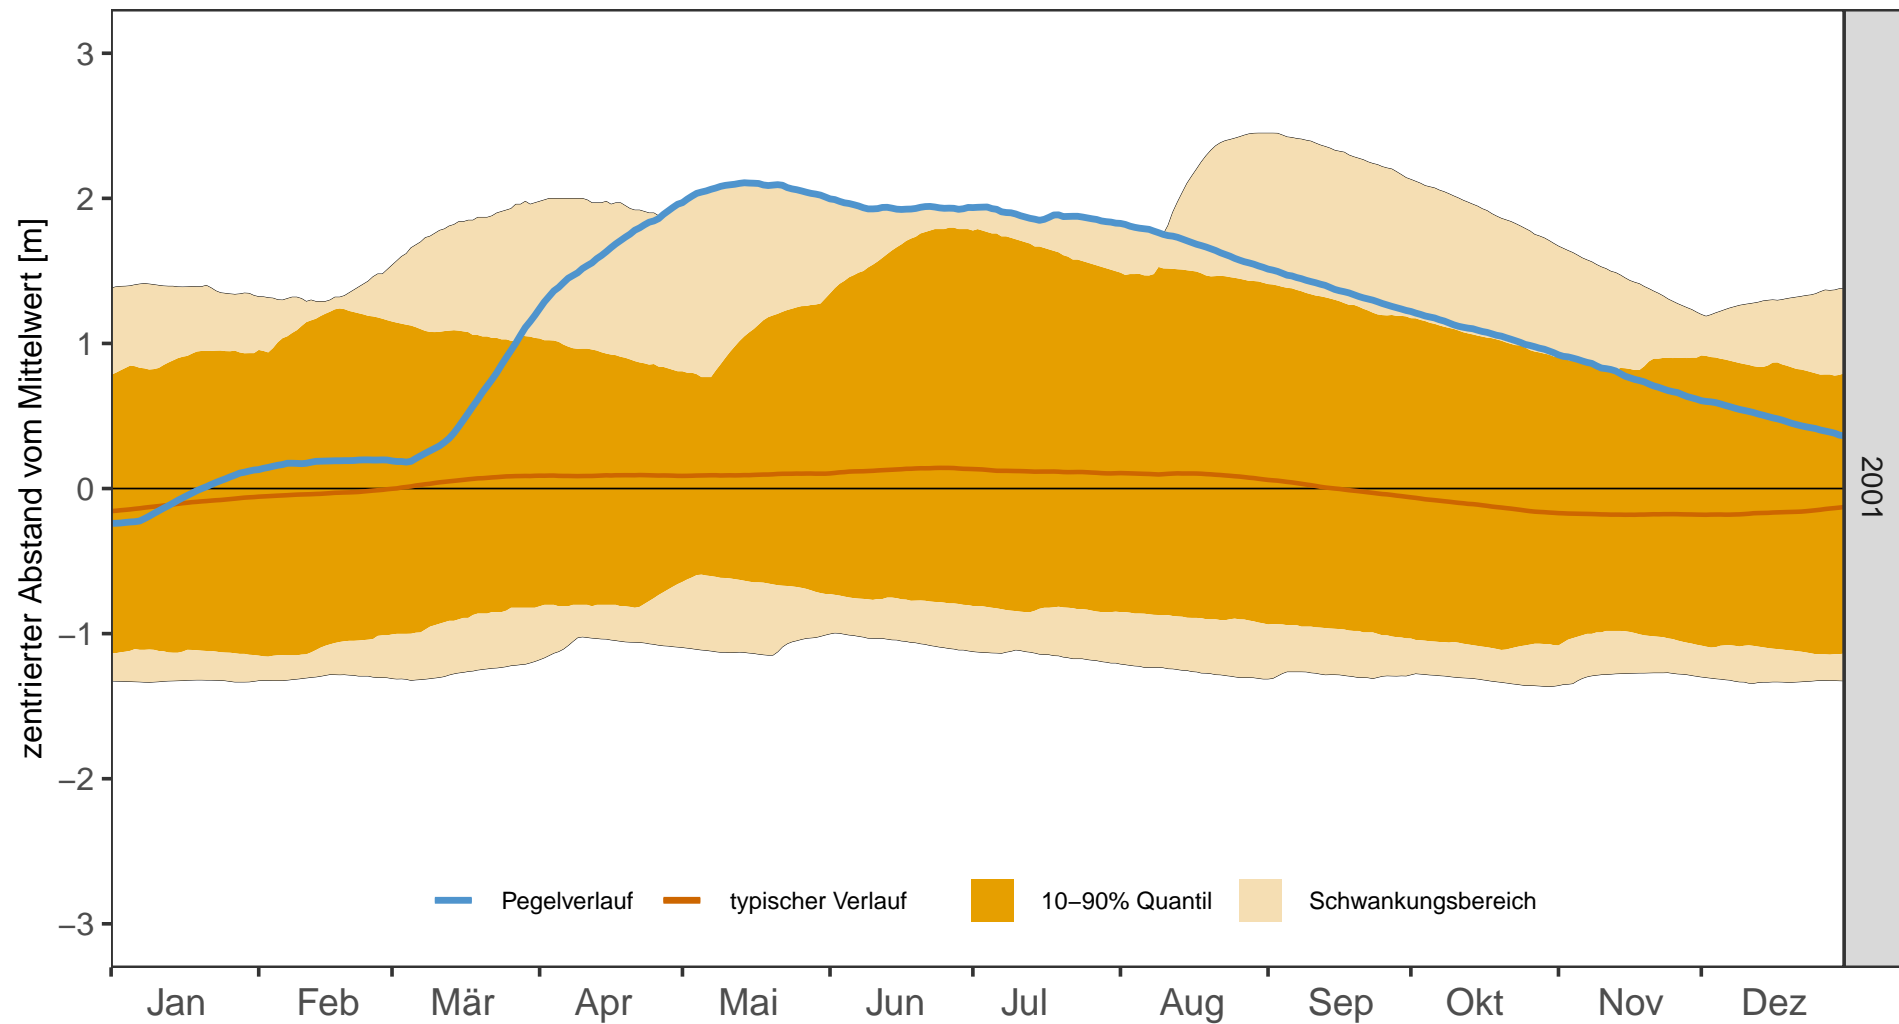

Rubigen-Schattholz