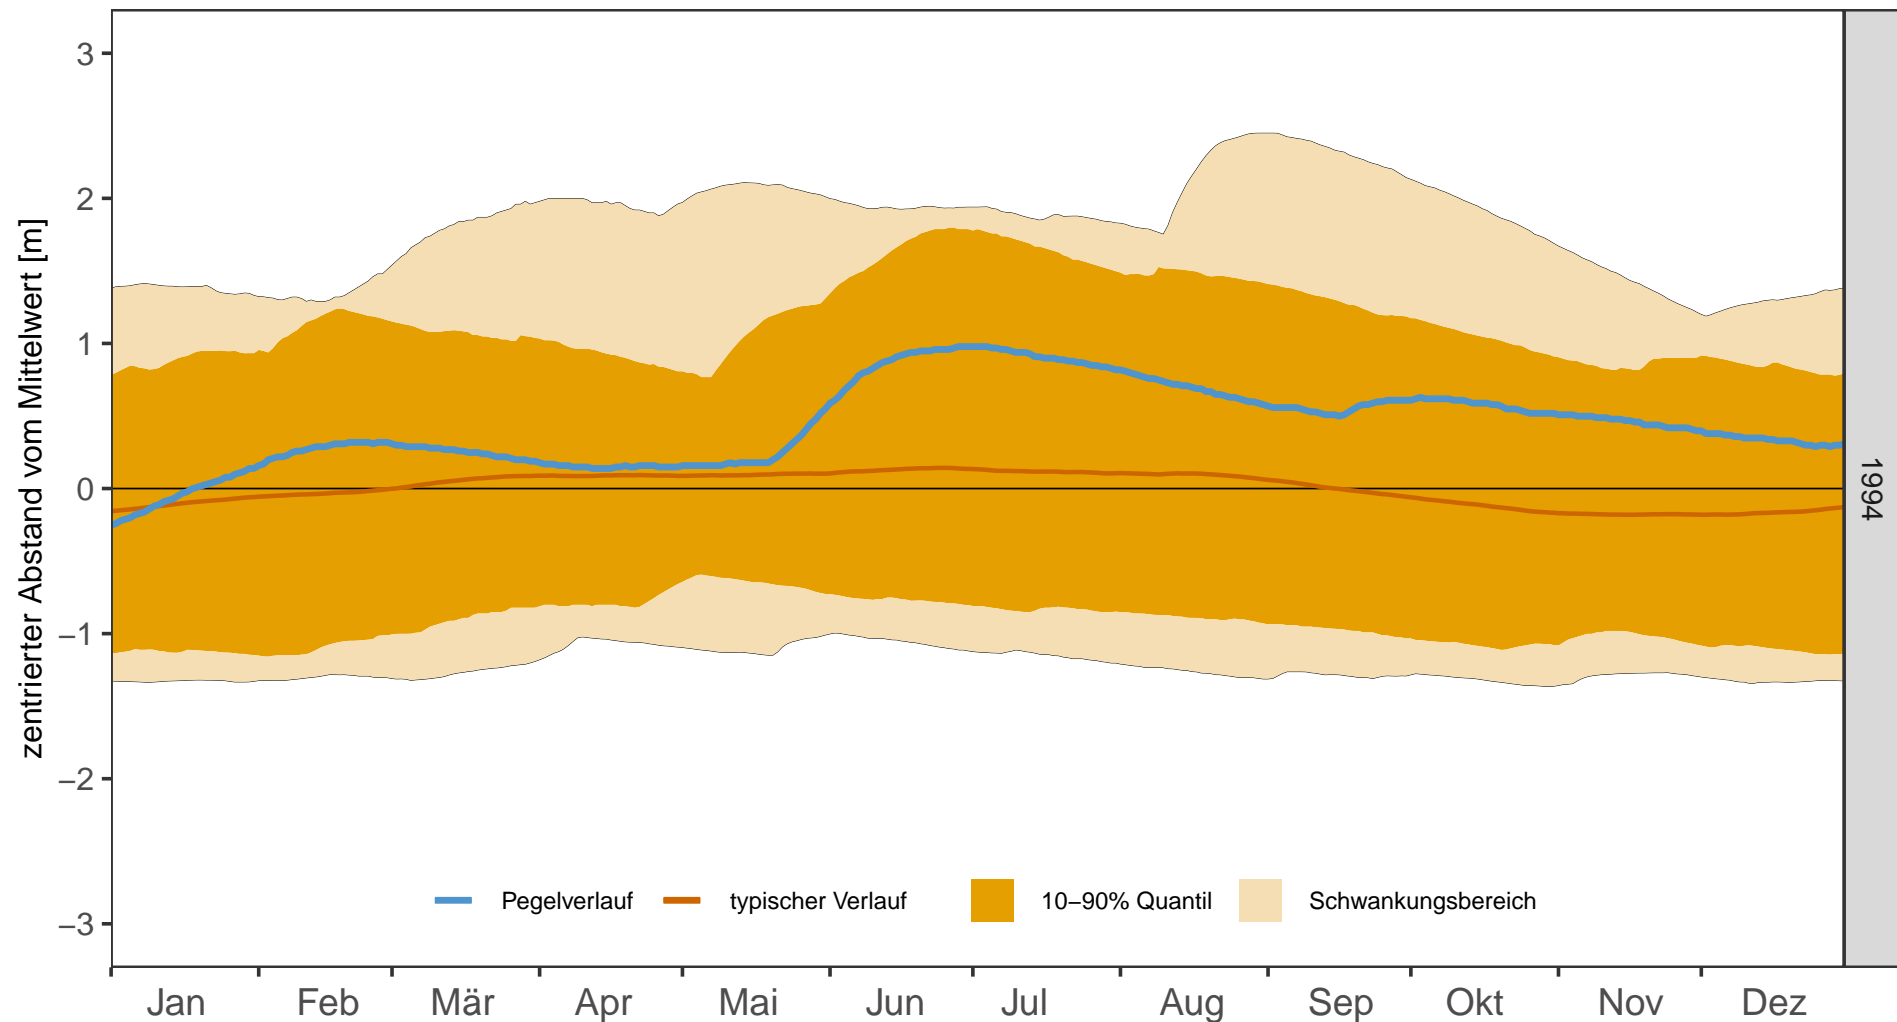

Rubigen-Schattholz