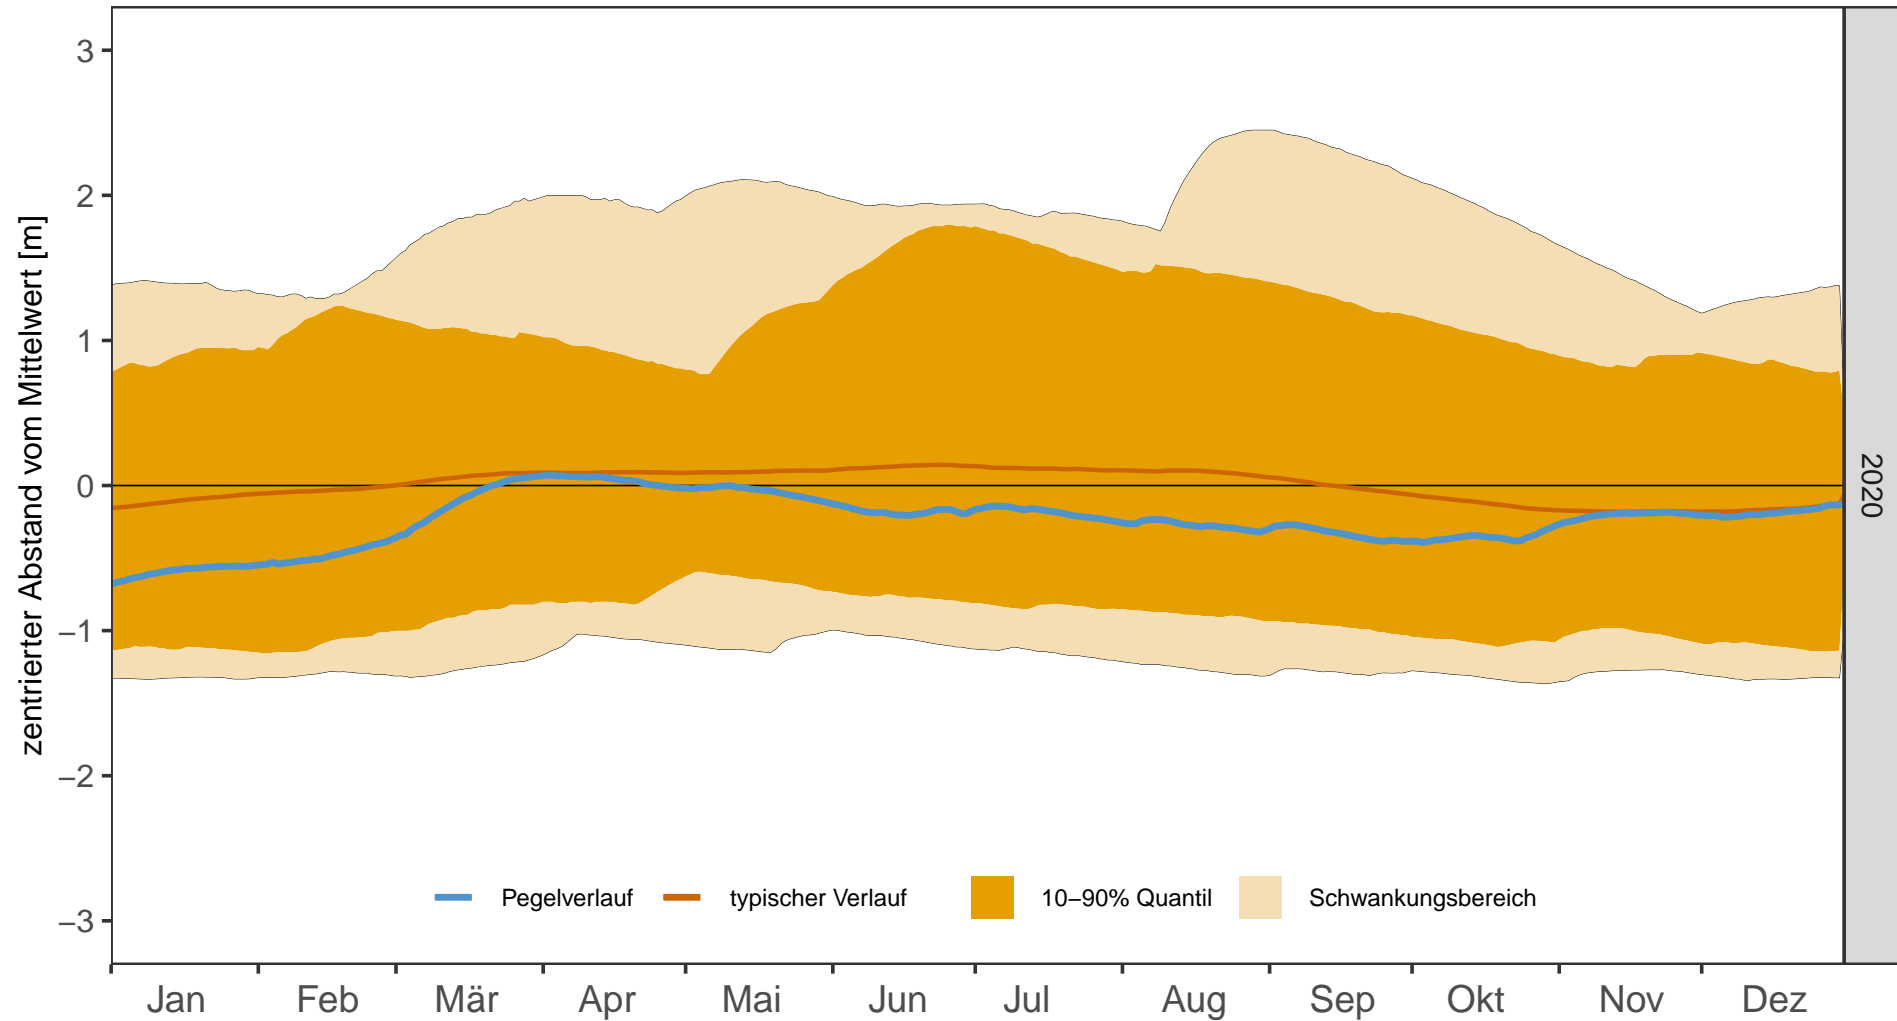

Rubigen-Schattholz