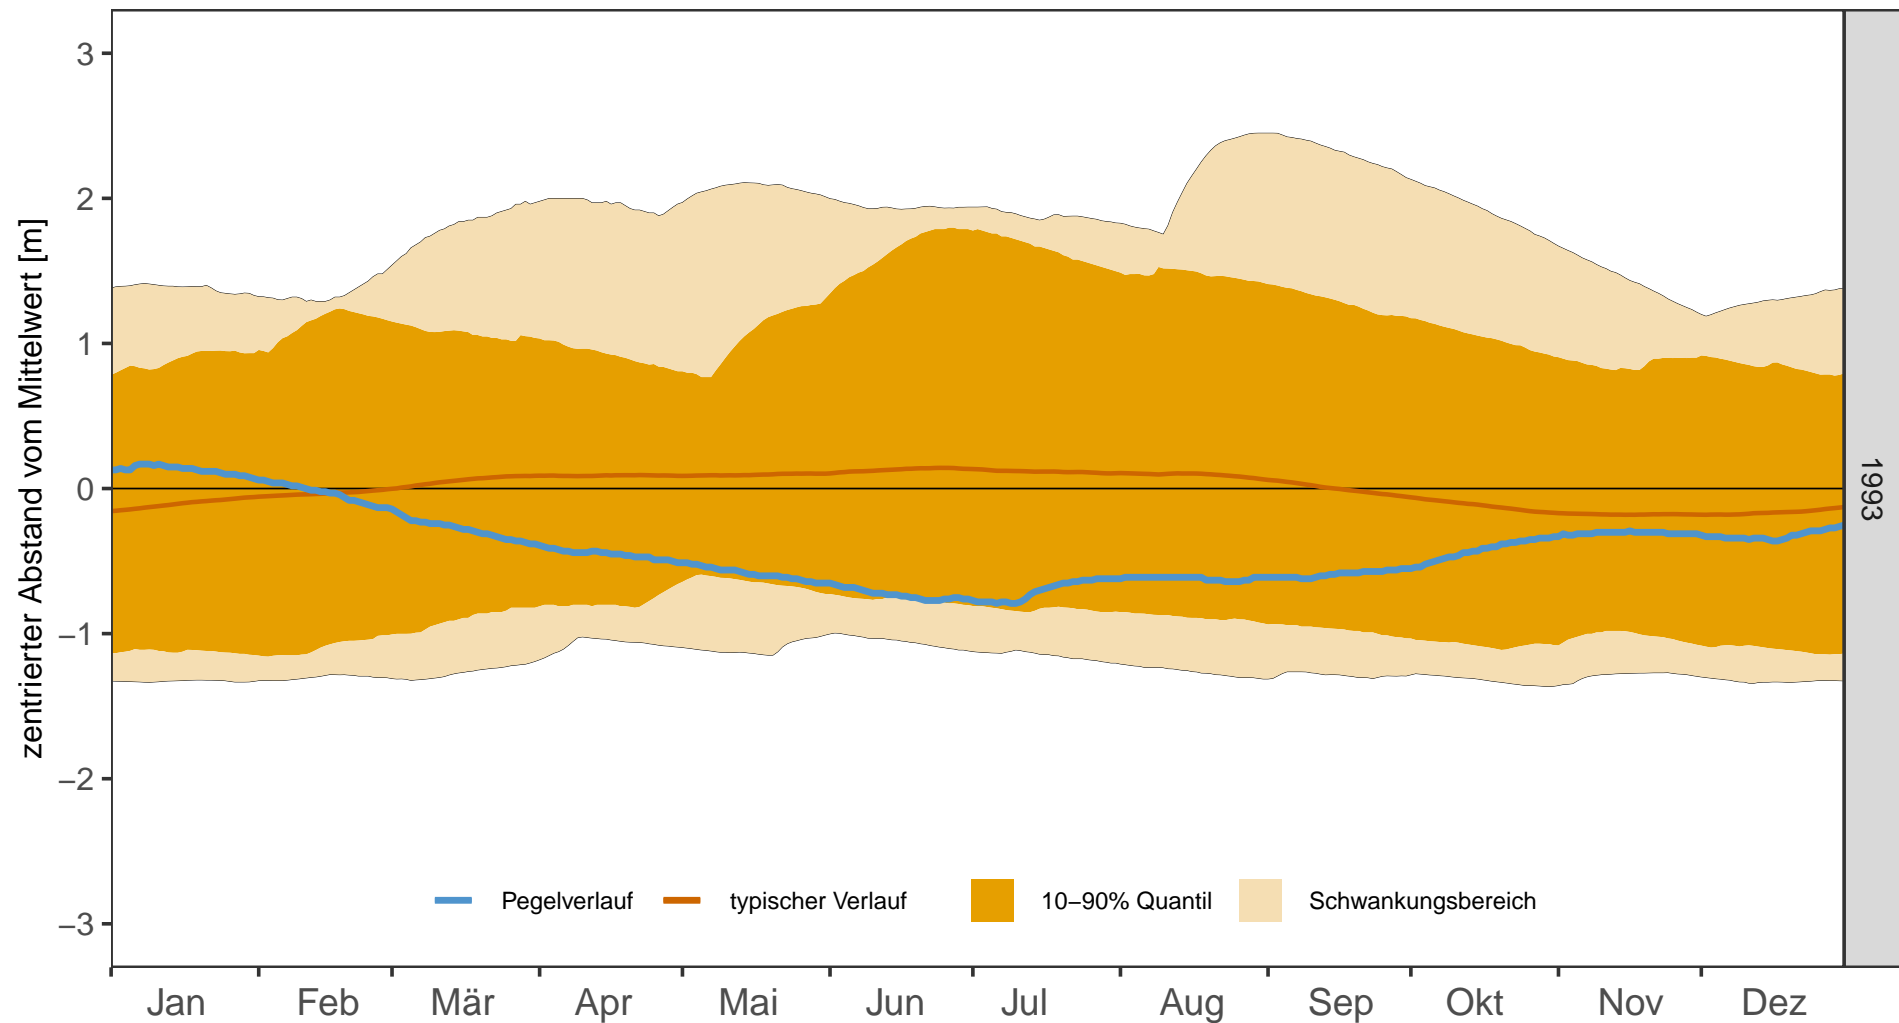

Rubigen-Schattholz