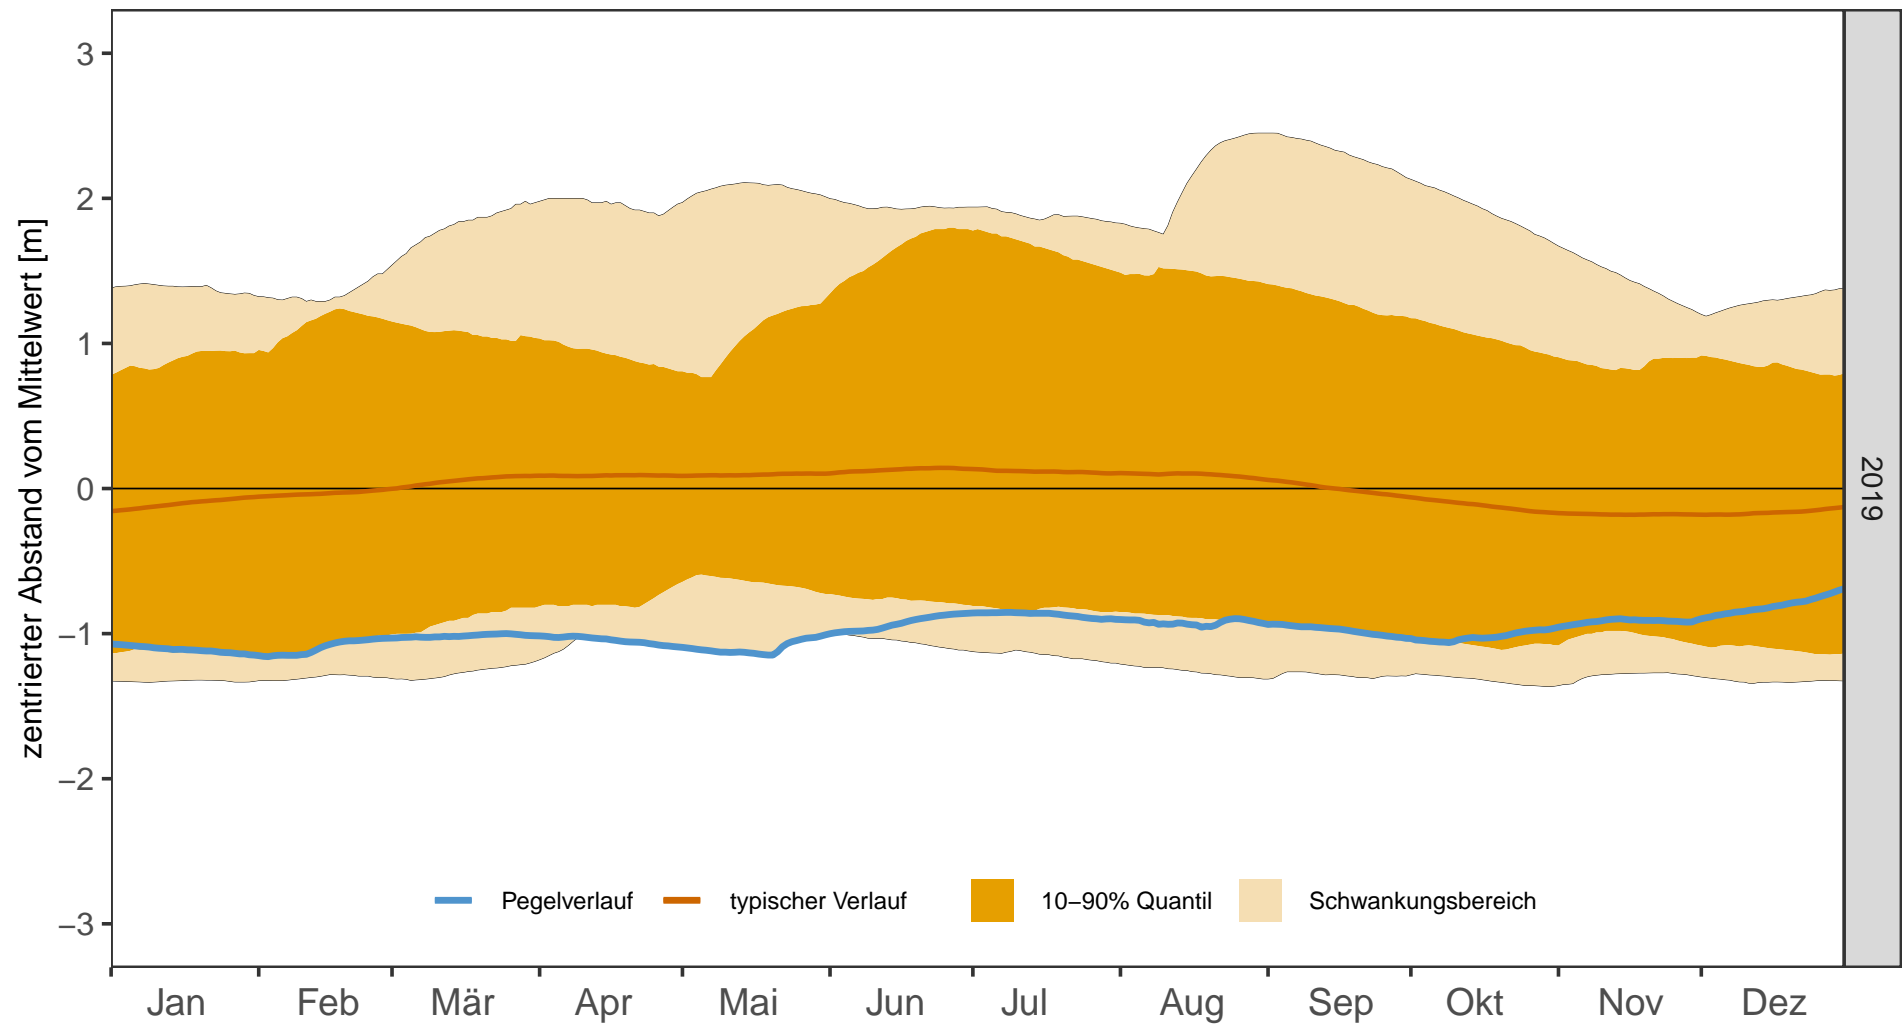

Rubigen-Schattholz