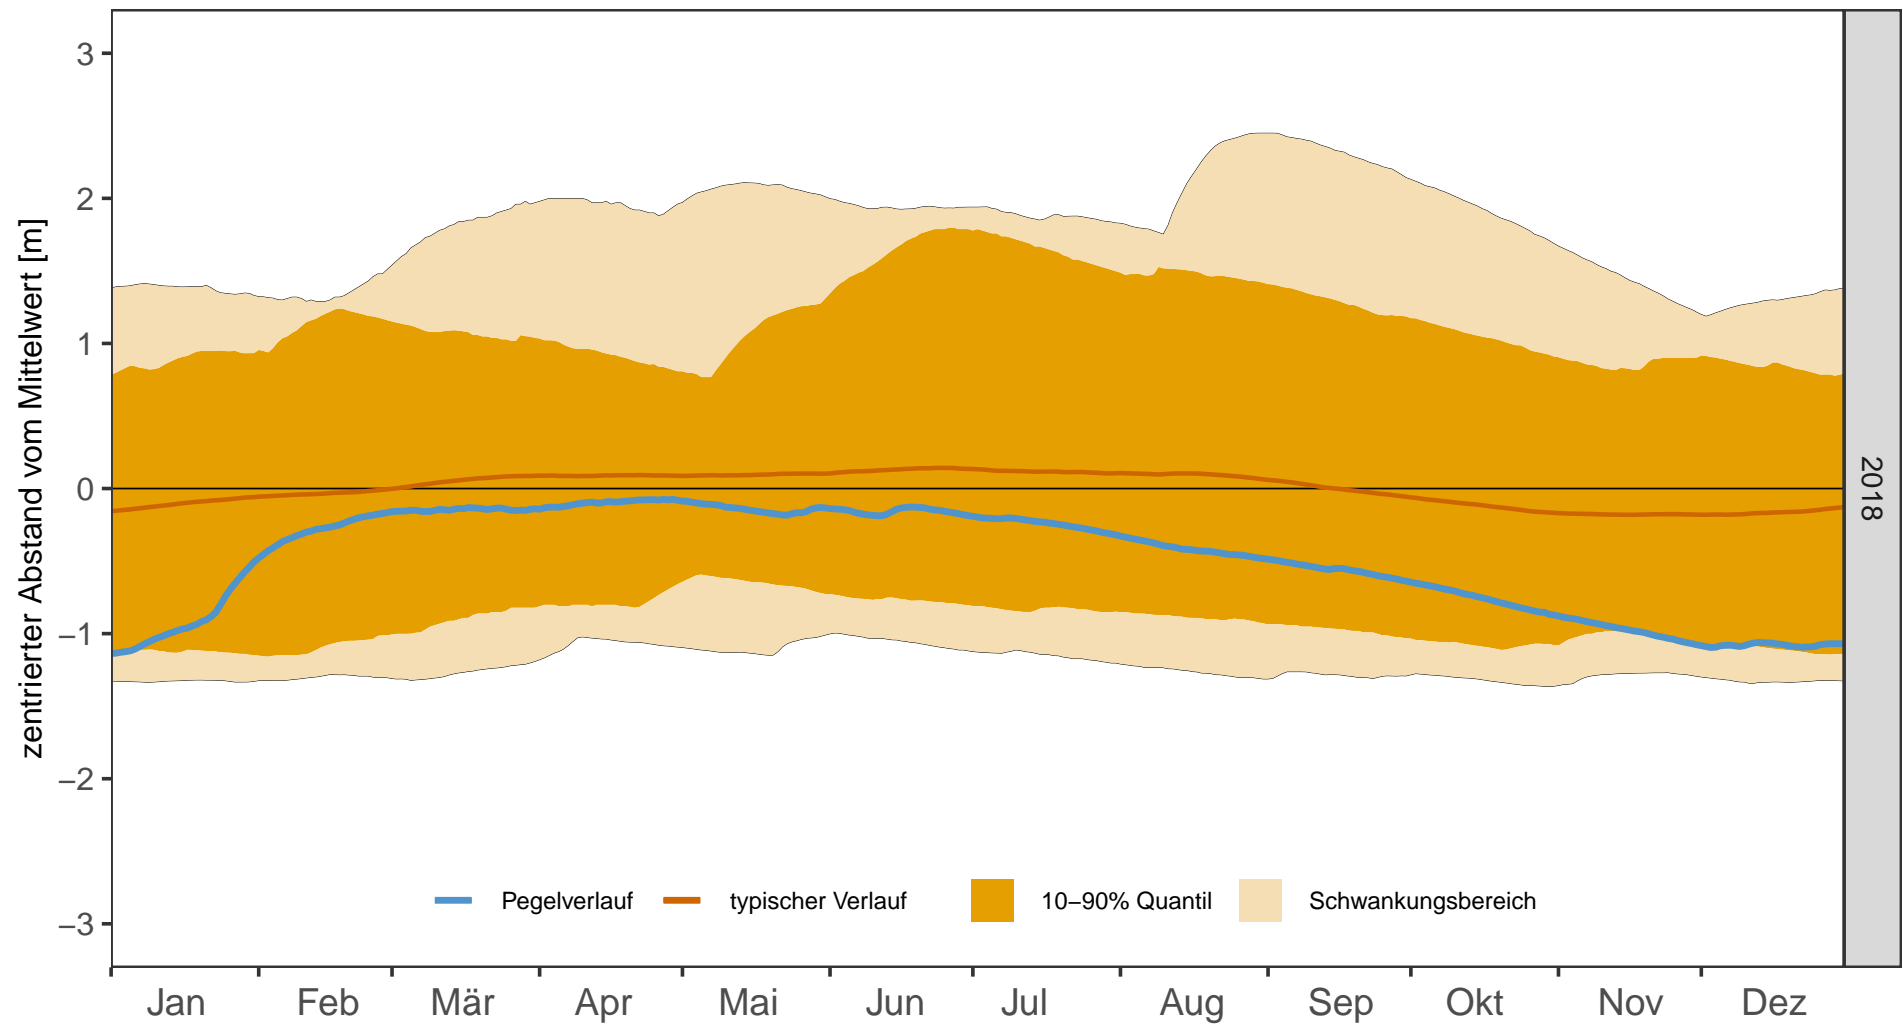

Rubigen-Schattholz