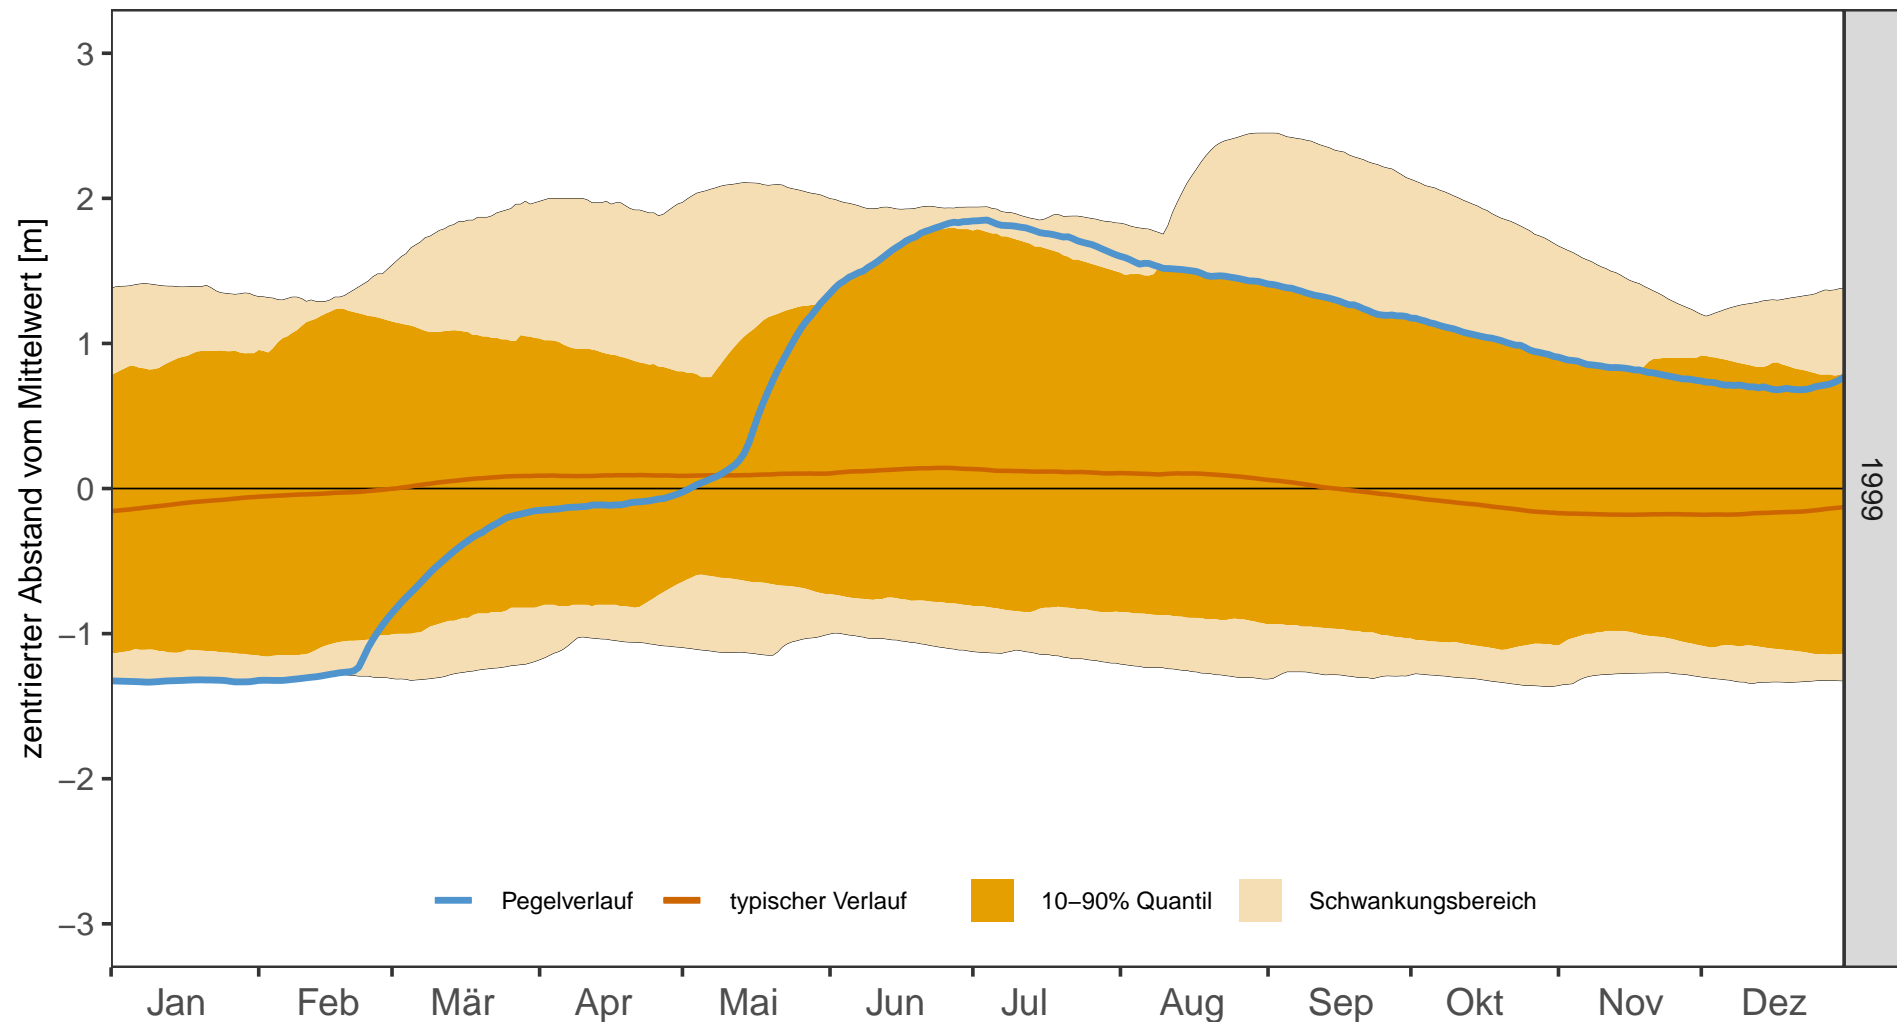

Rubigen-Schattholz