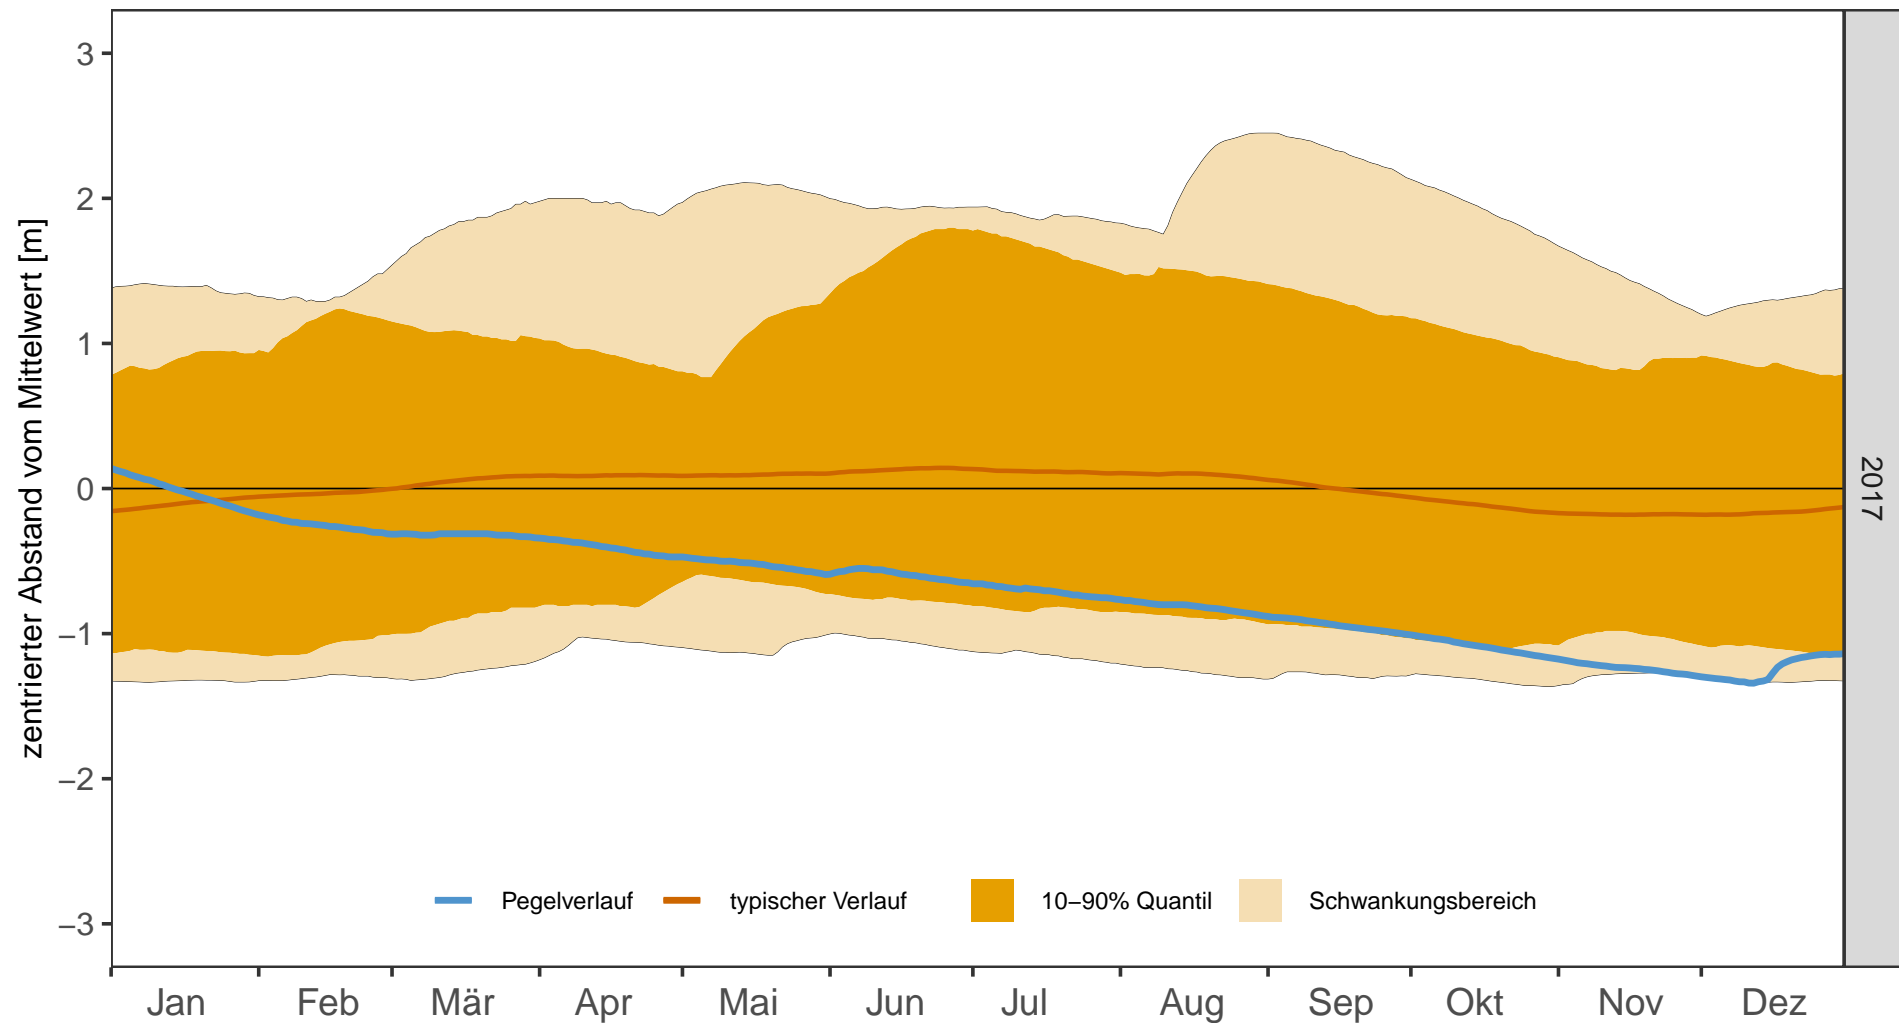

Rubigen-Schattholz