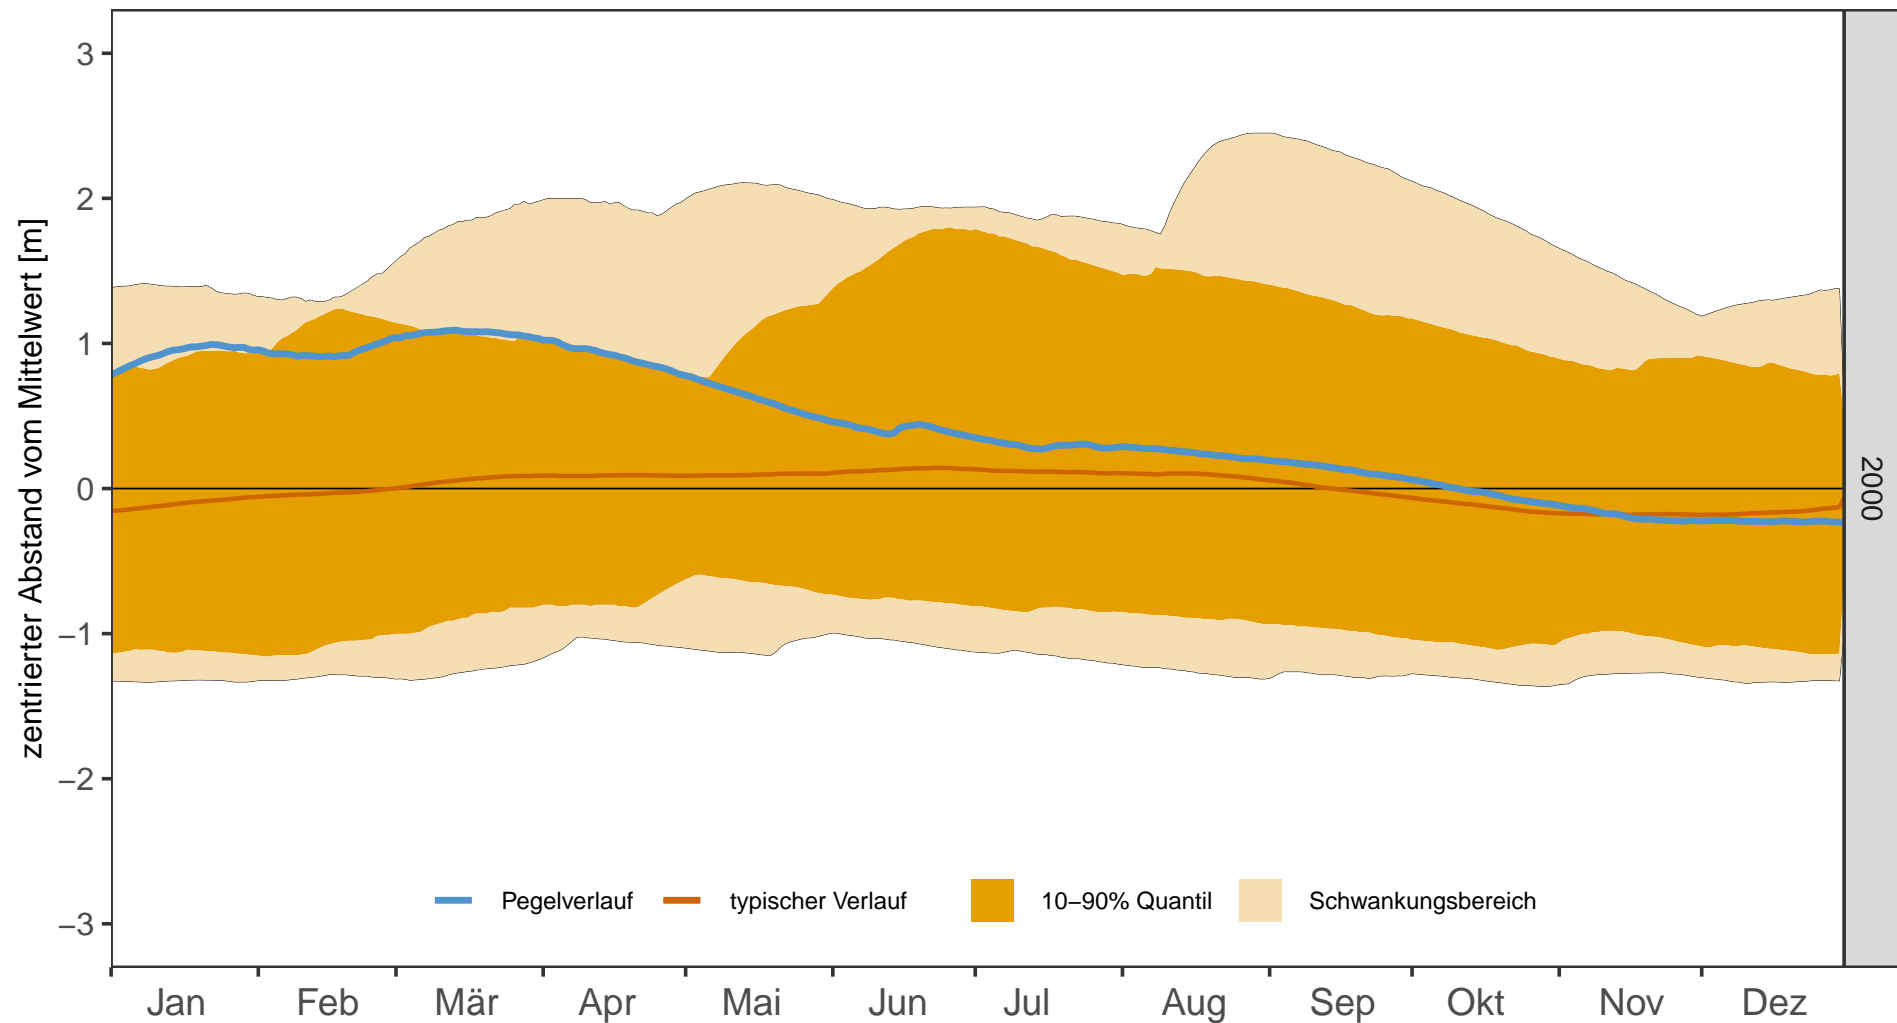

Rubigen-Schattholz