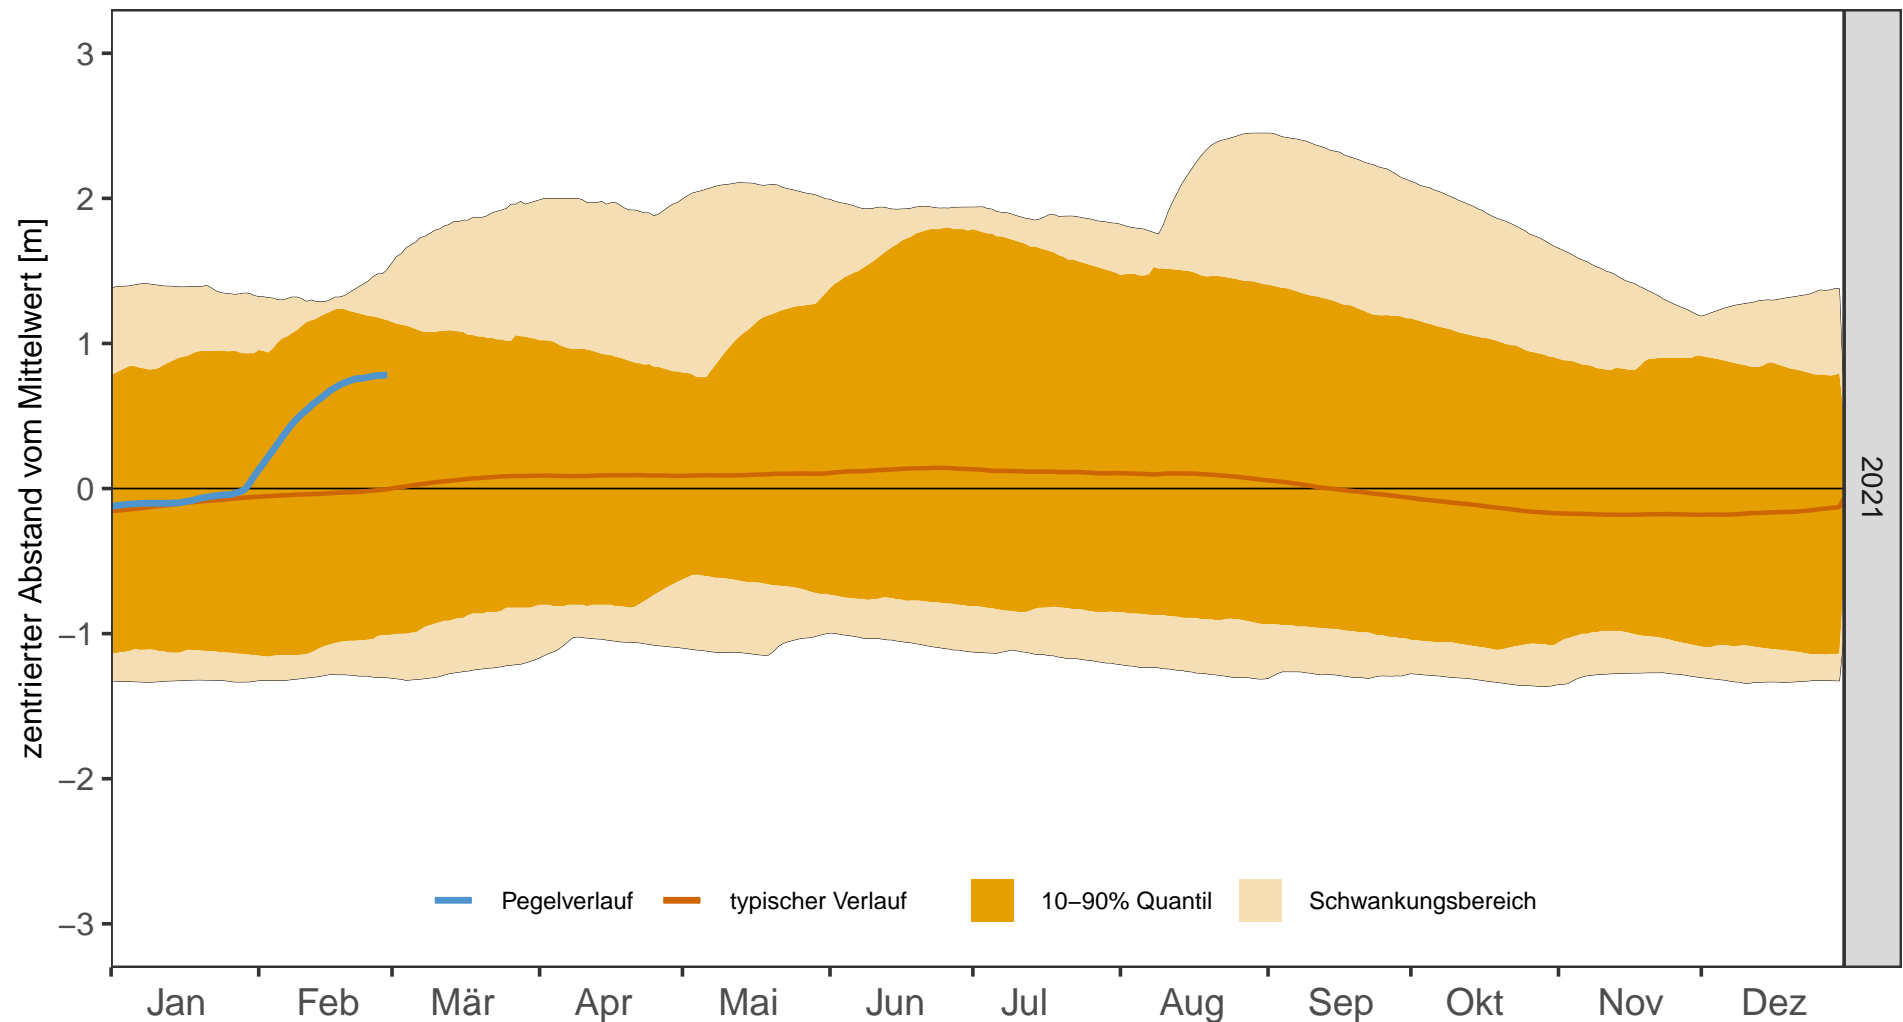

# Rubigen-Schattholz