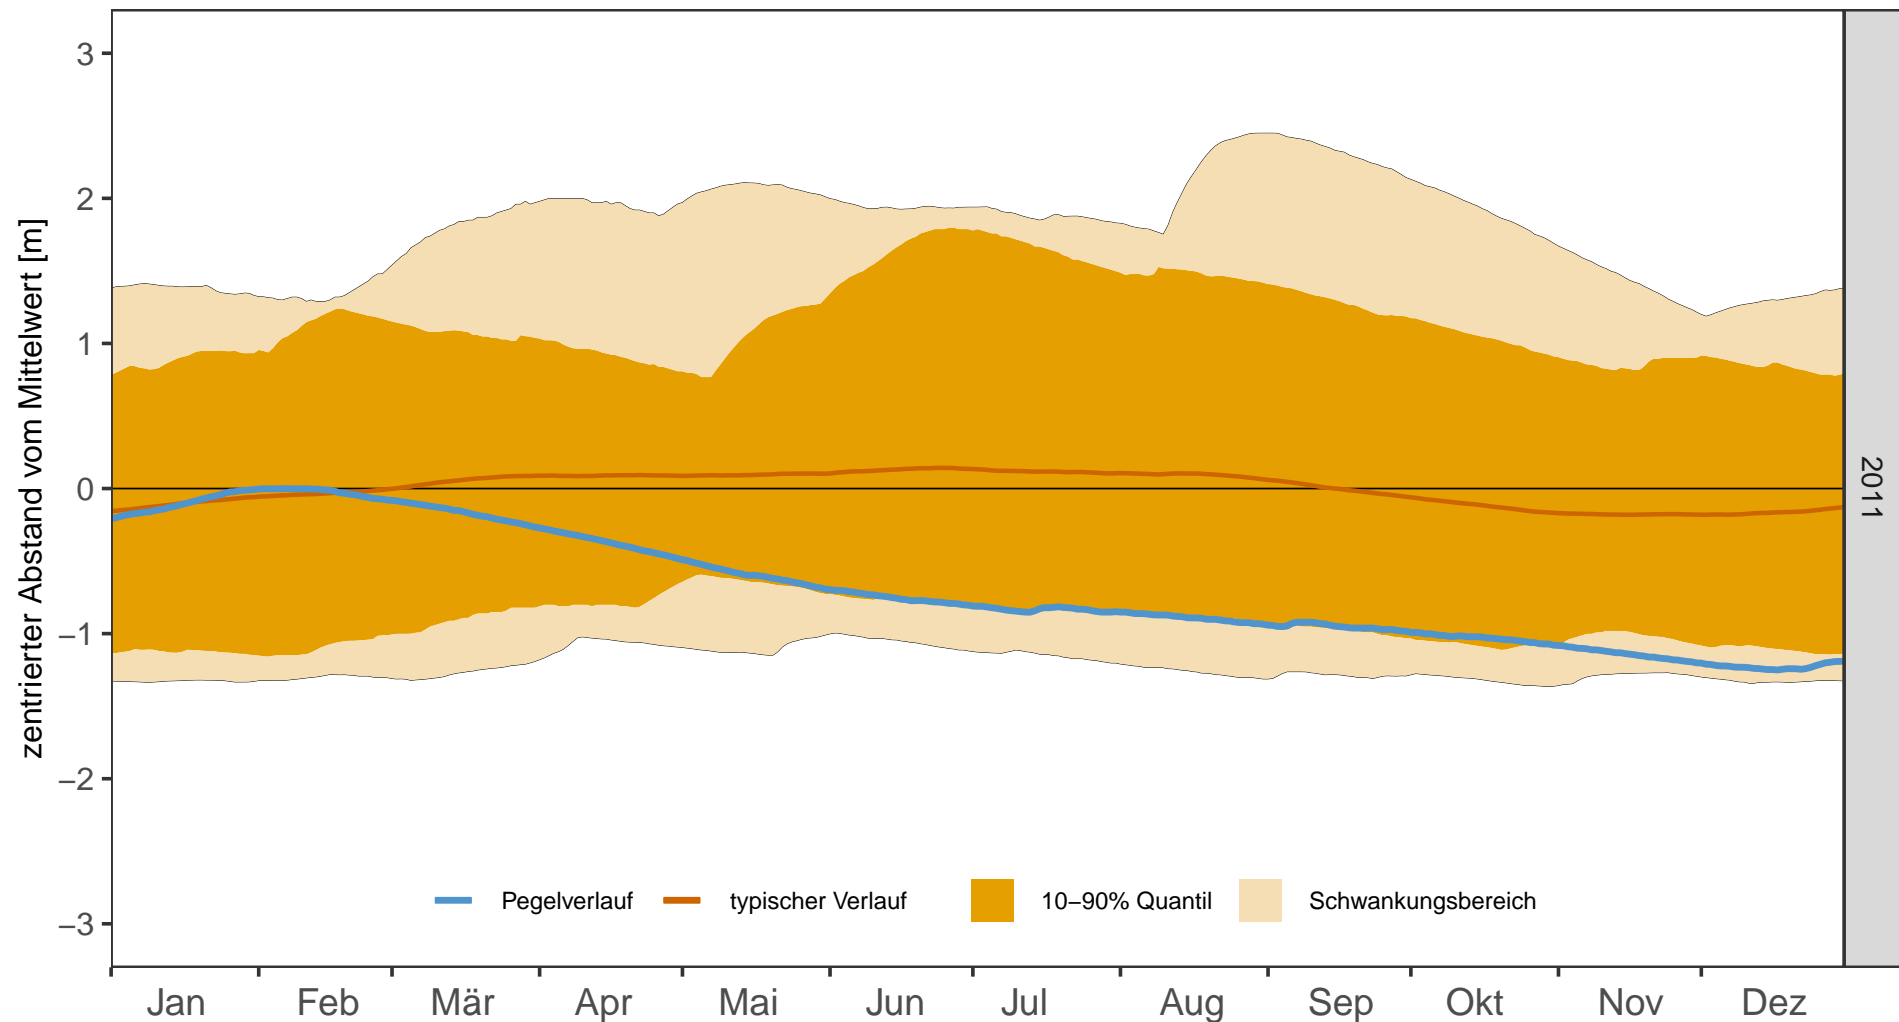

Rubigen-Schattholz