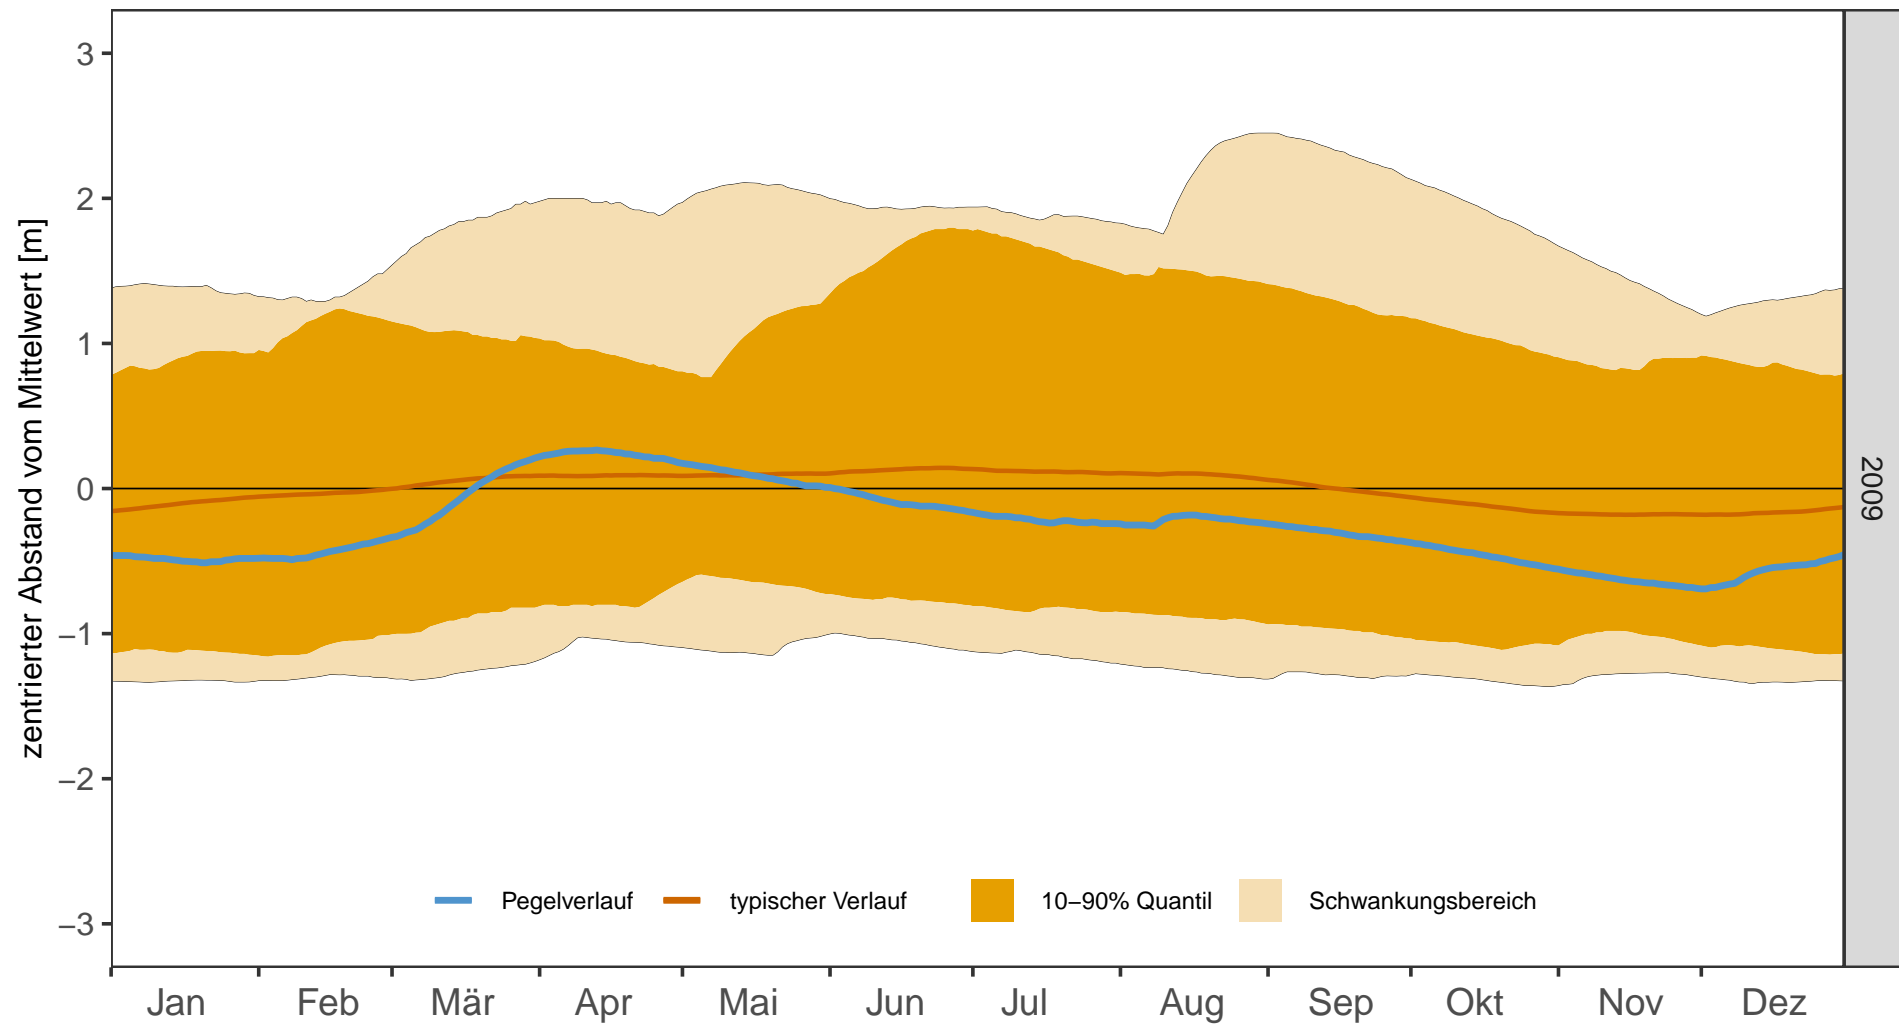

Rubigen-Schattholz