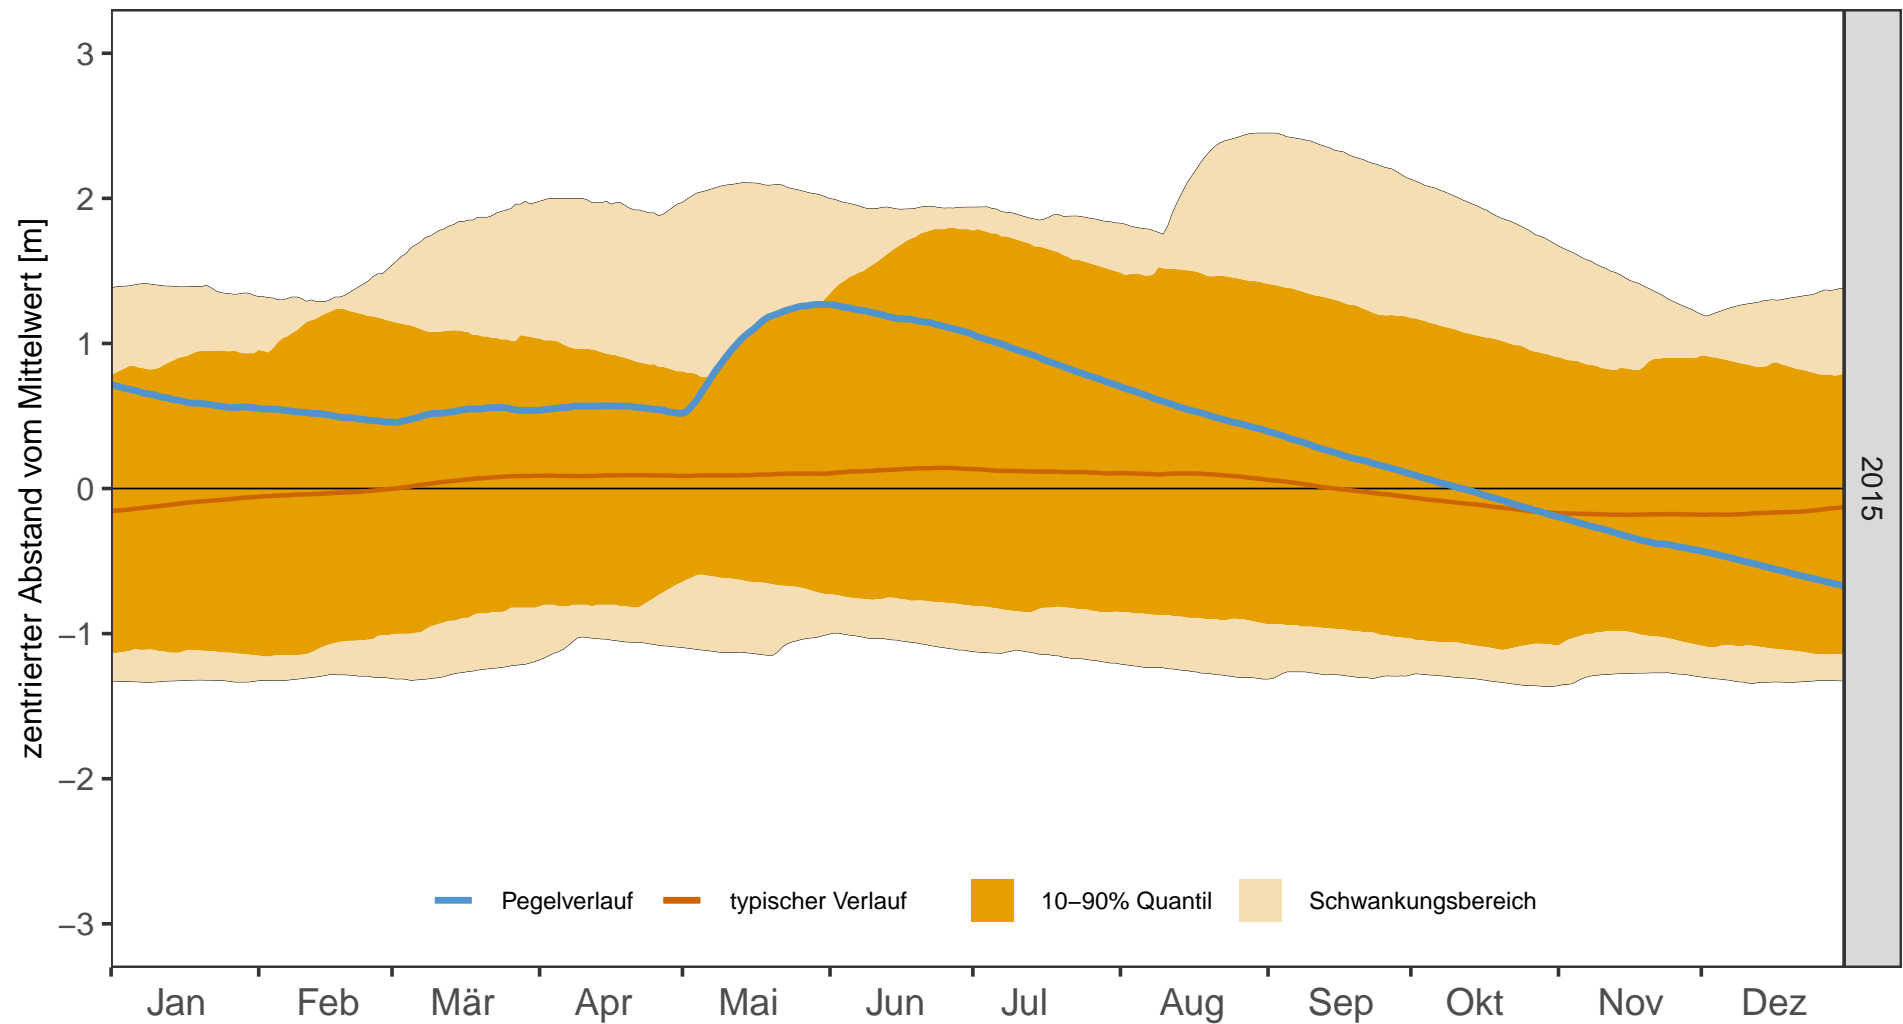

Rubigen-Schattholz