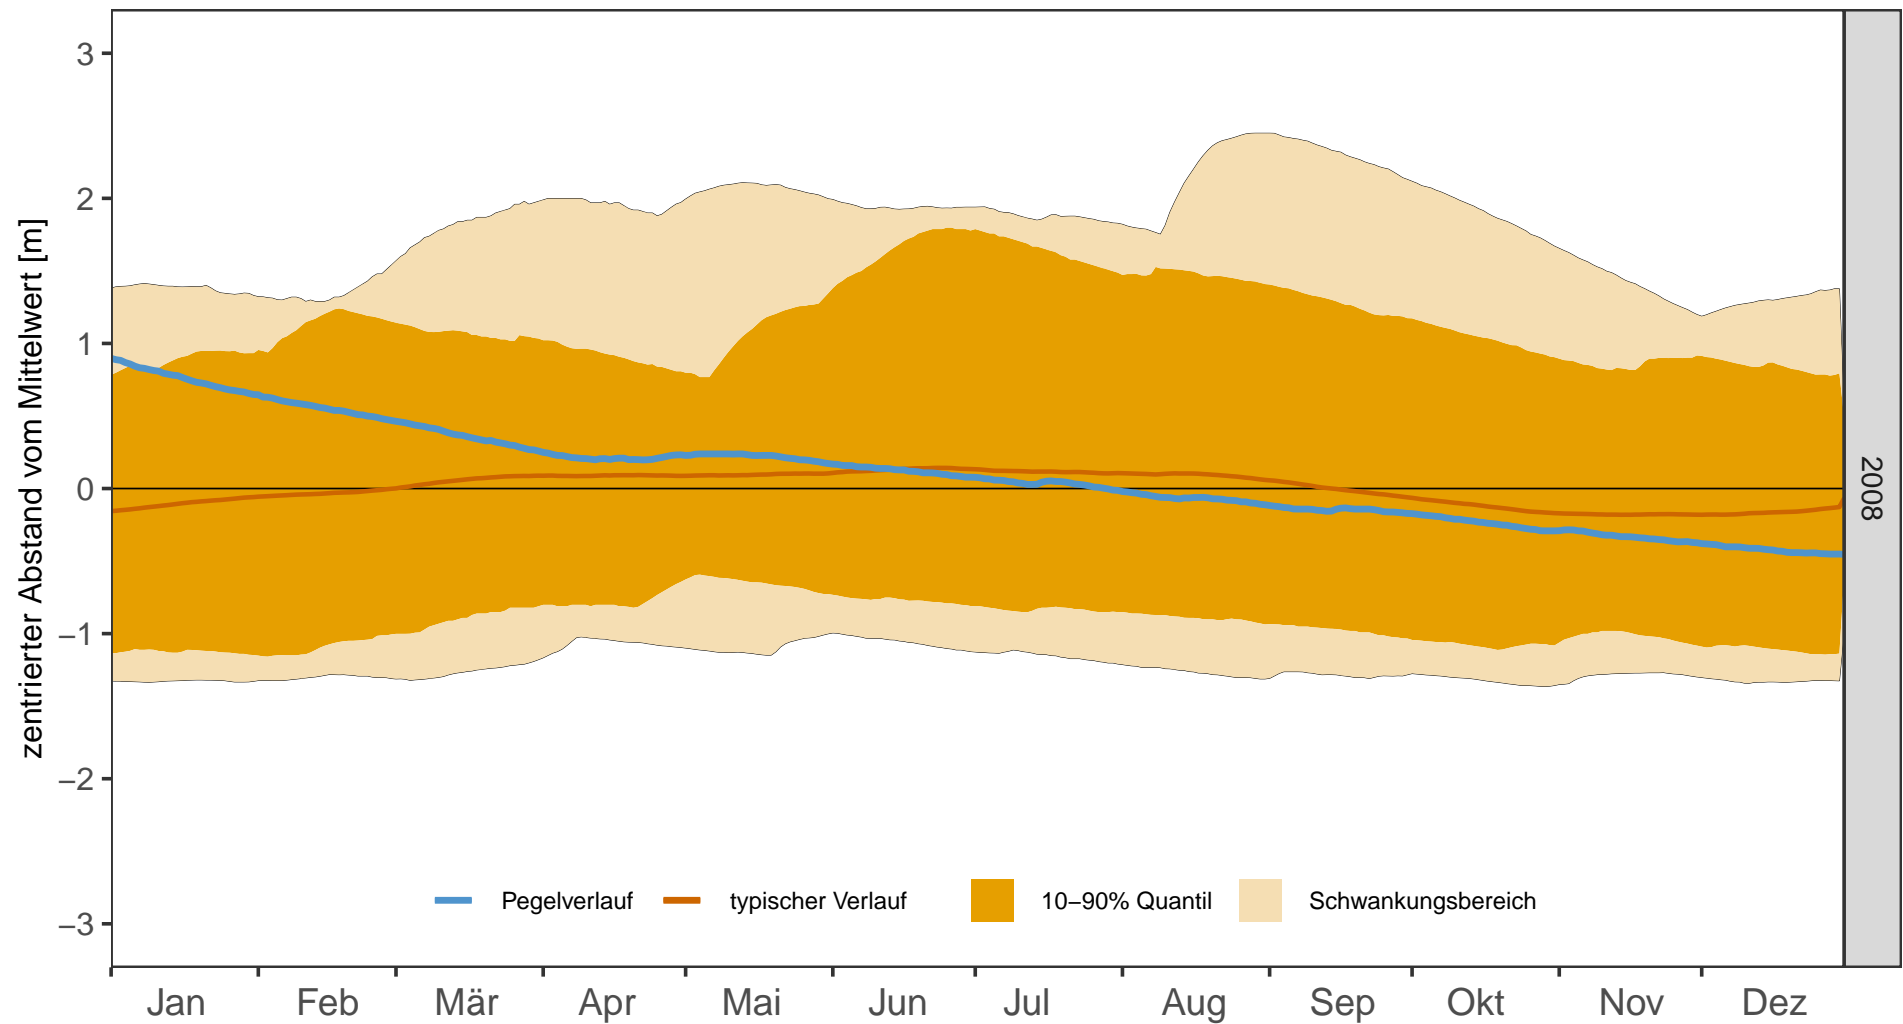

Rubigen-Schattholz