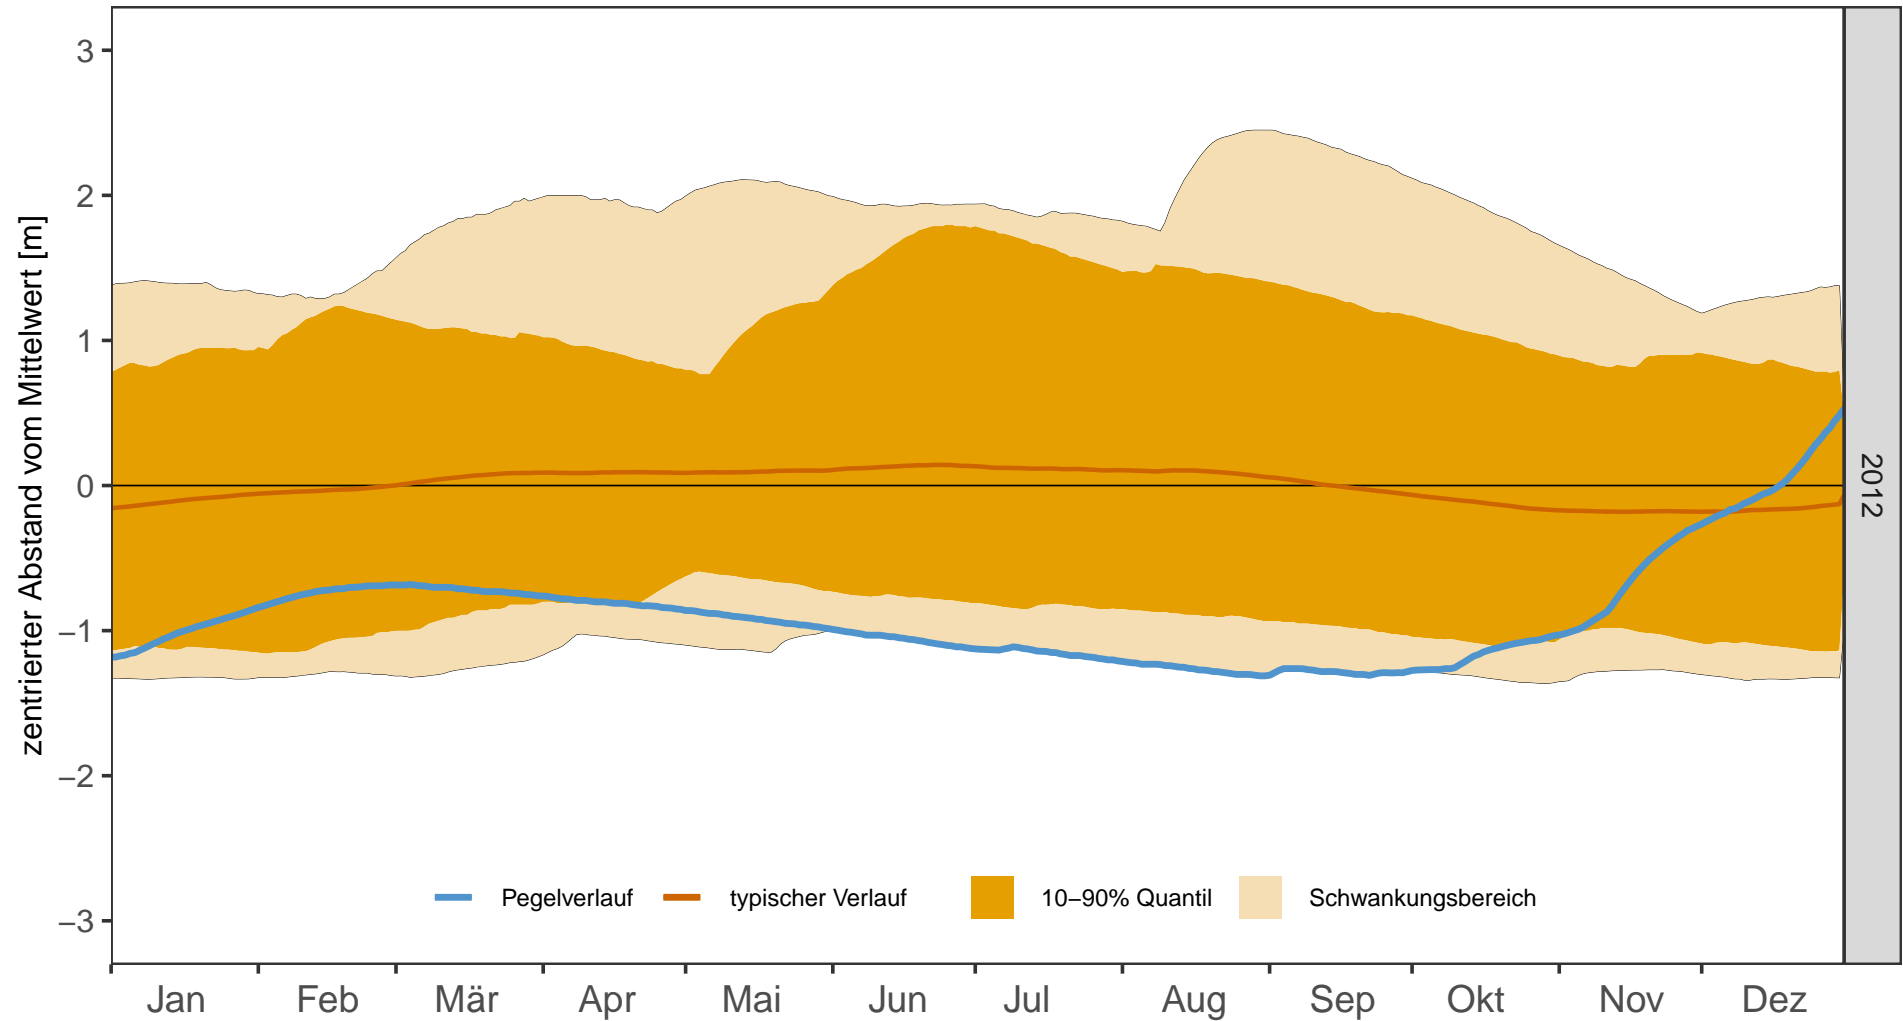

Rubigen-Schattholz