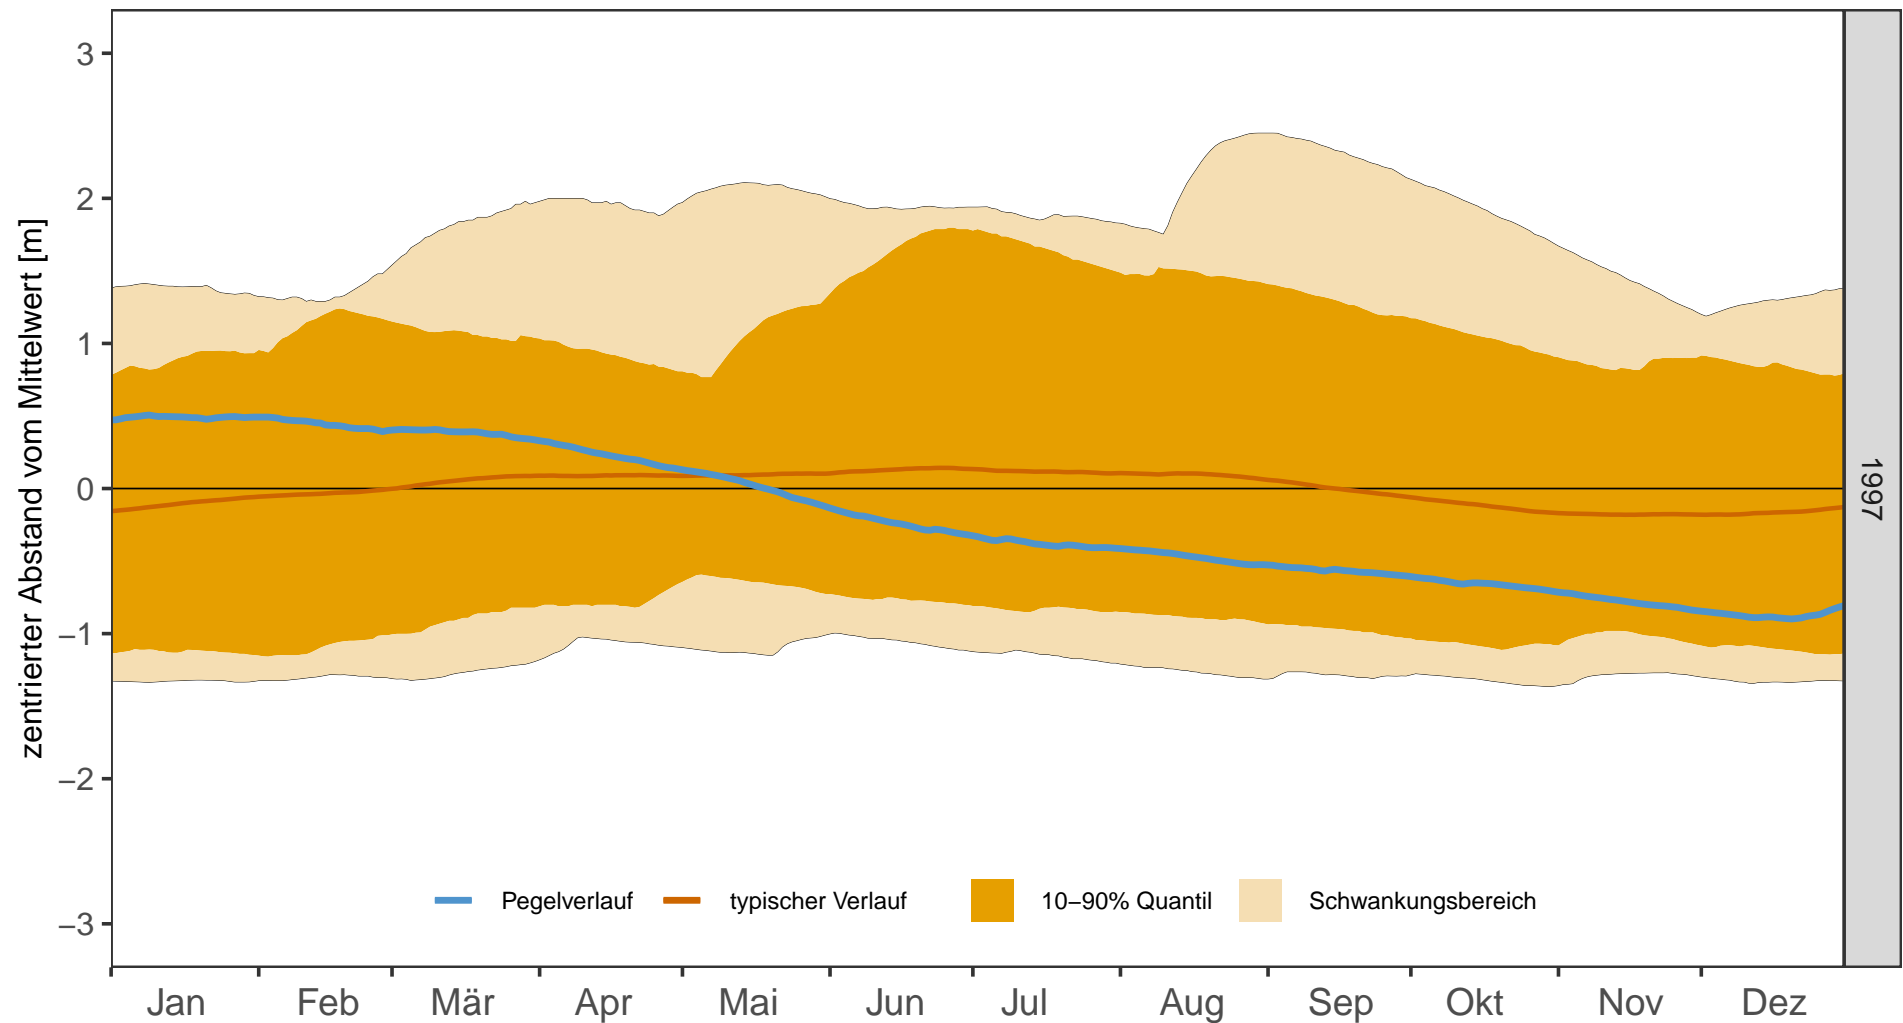

Rubigen-Schattholz