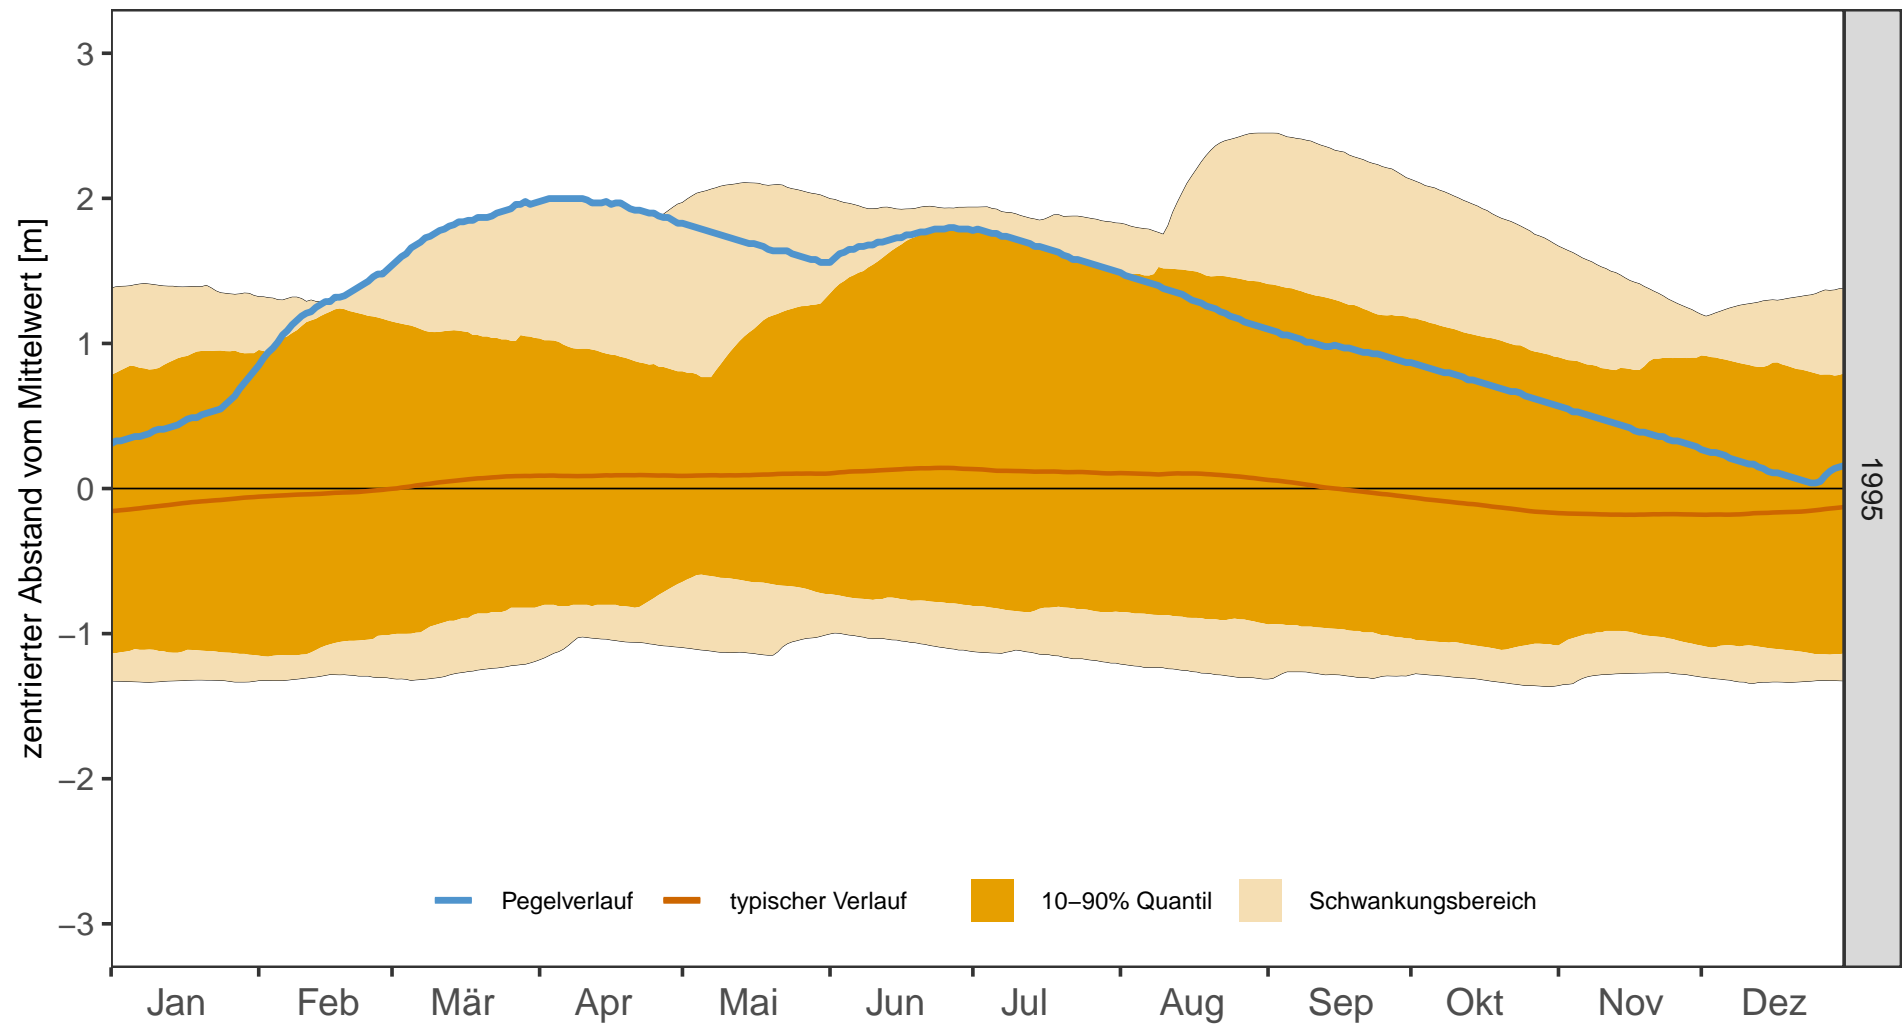

Rubigen-Schattholz