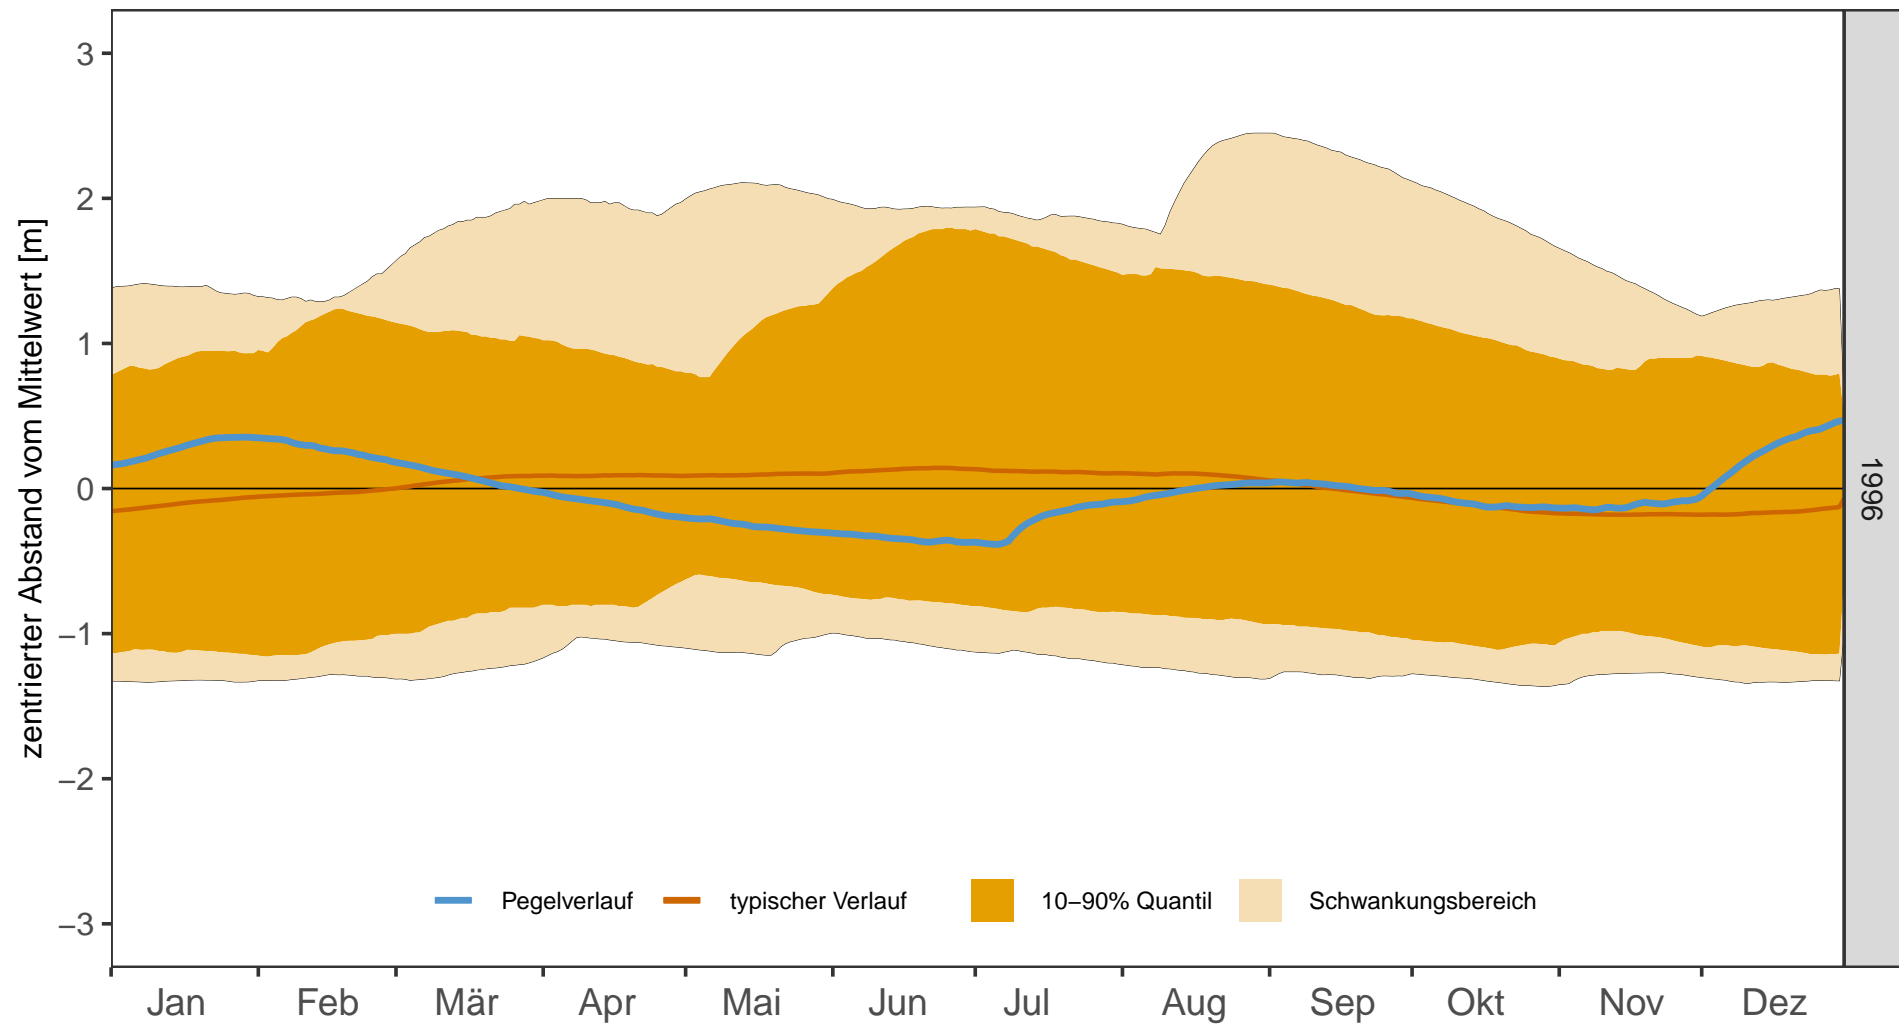

Rubigen-Schattholz