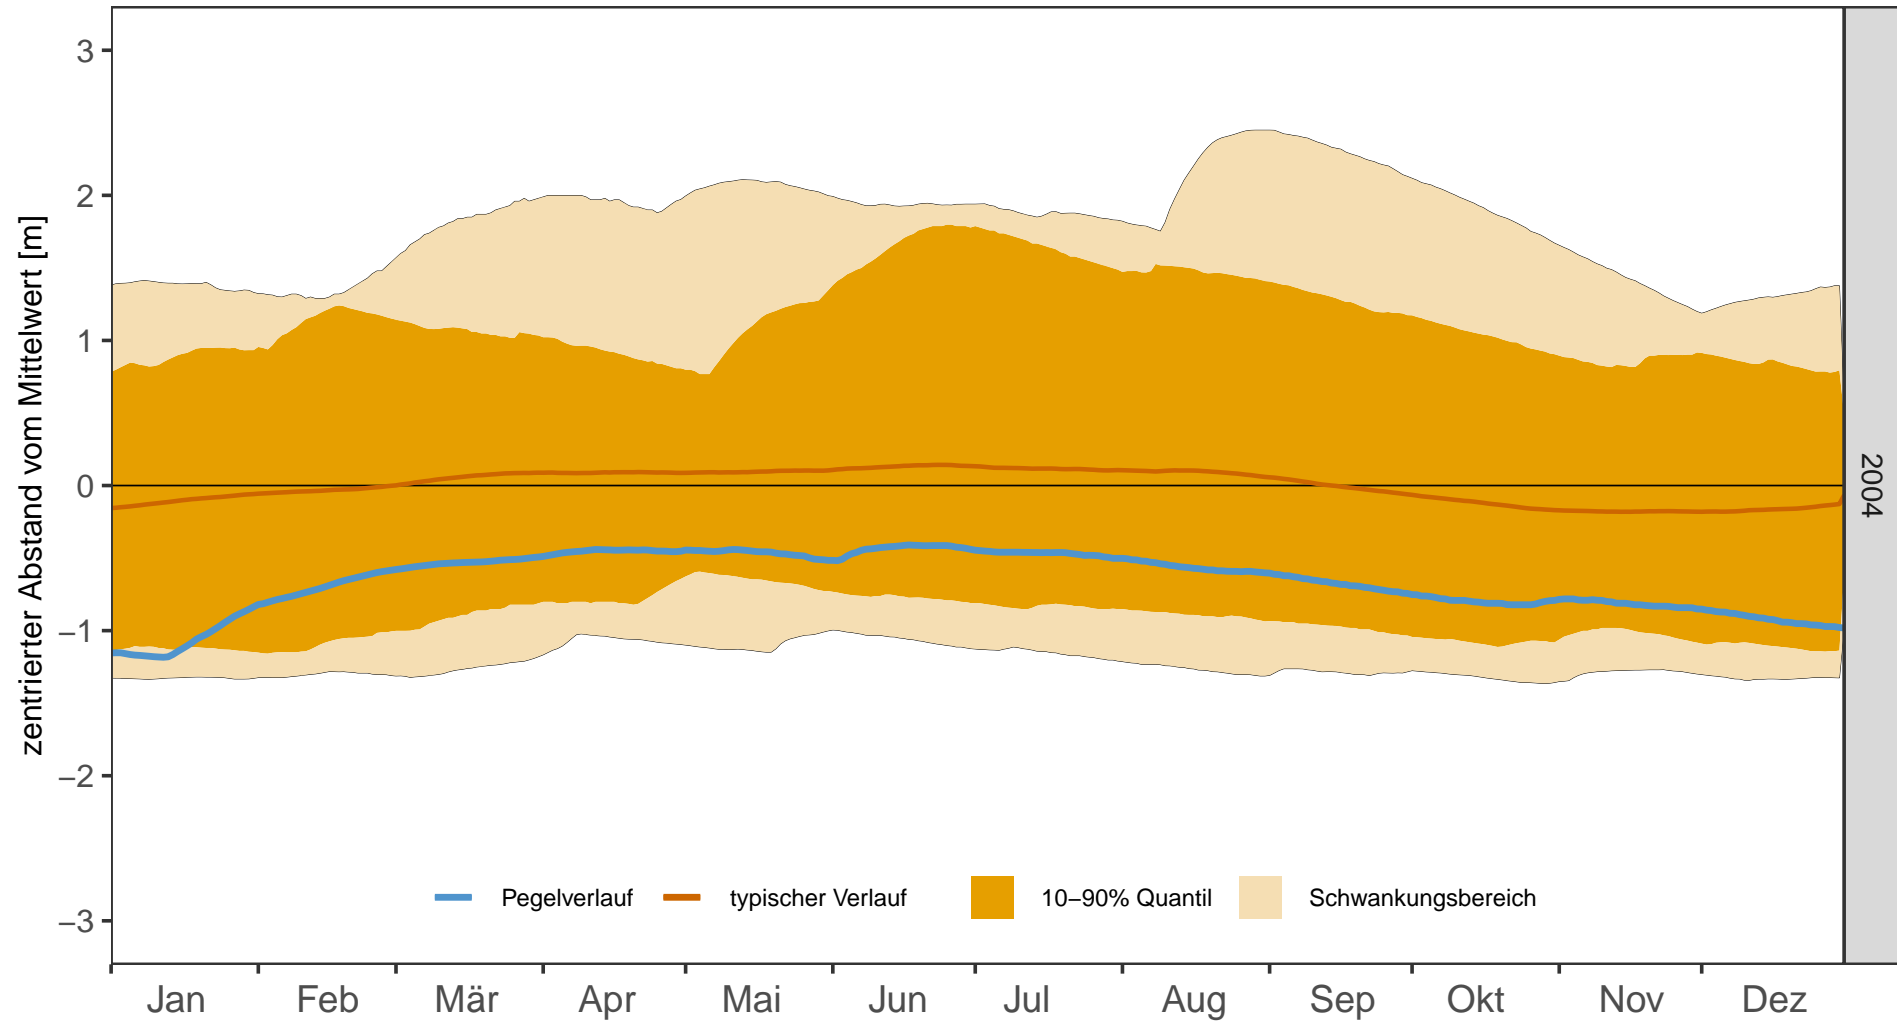

Rubigen-Schattholz