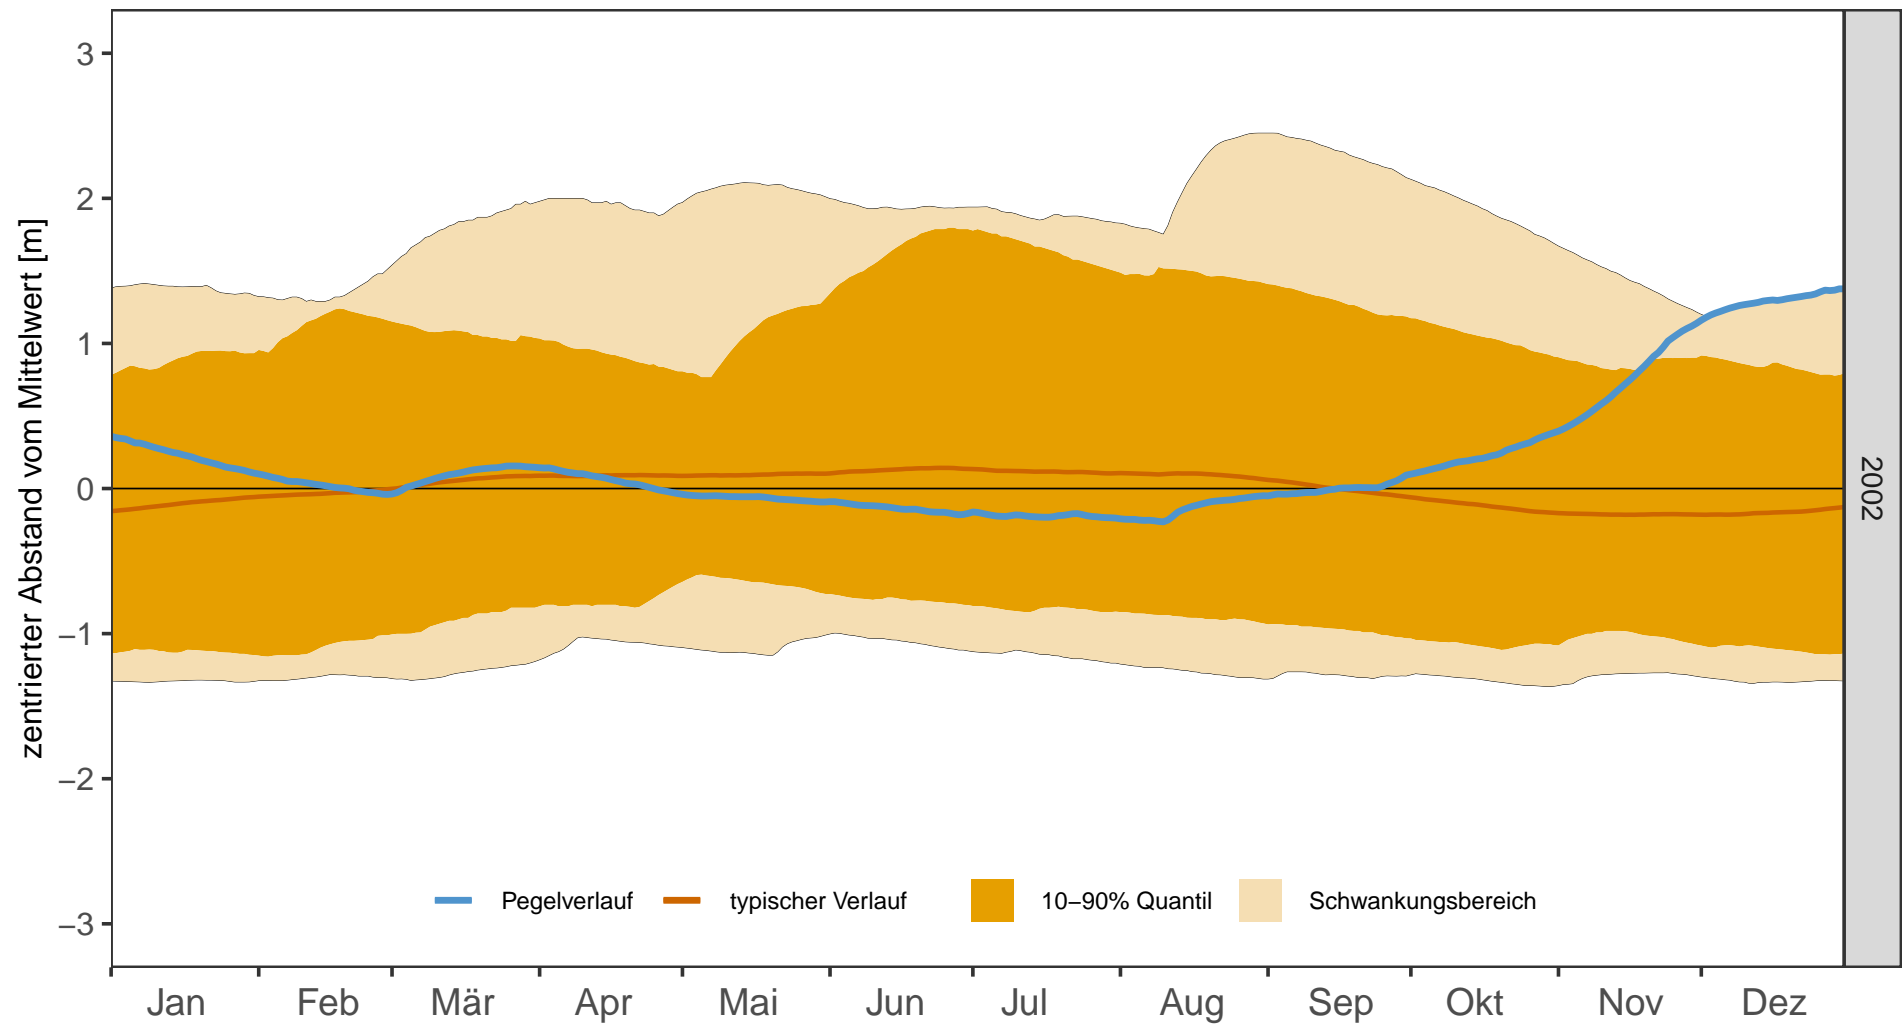

Rubigen-Schattholz