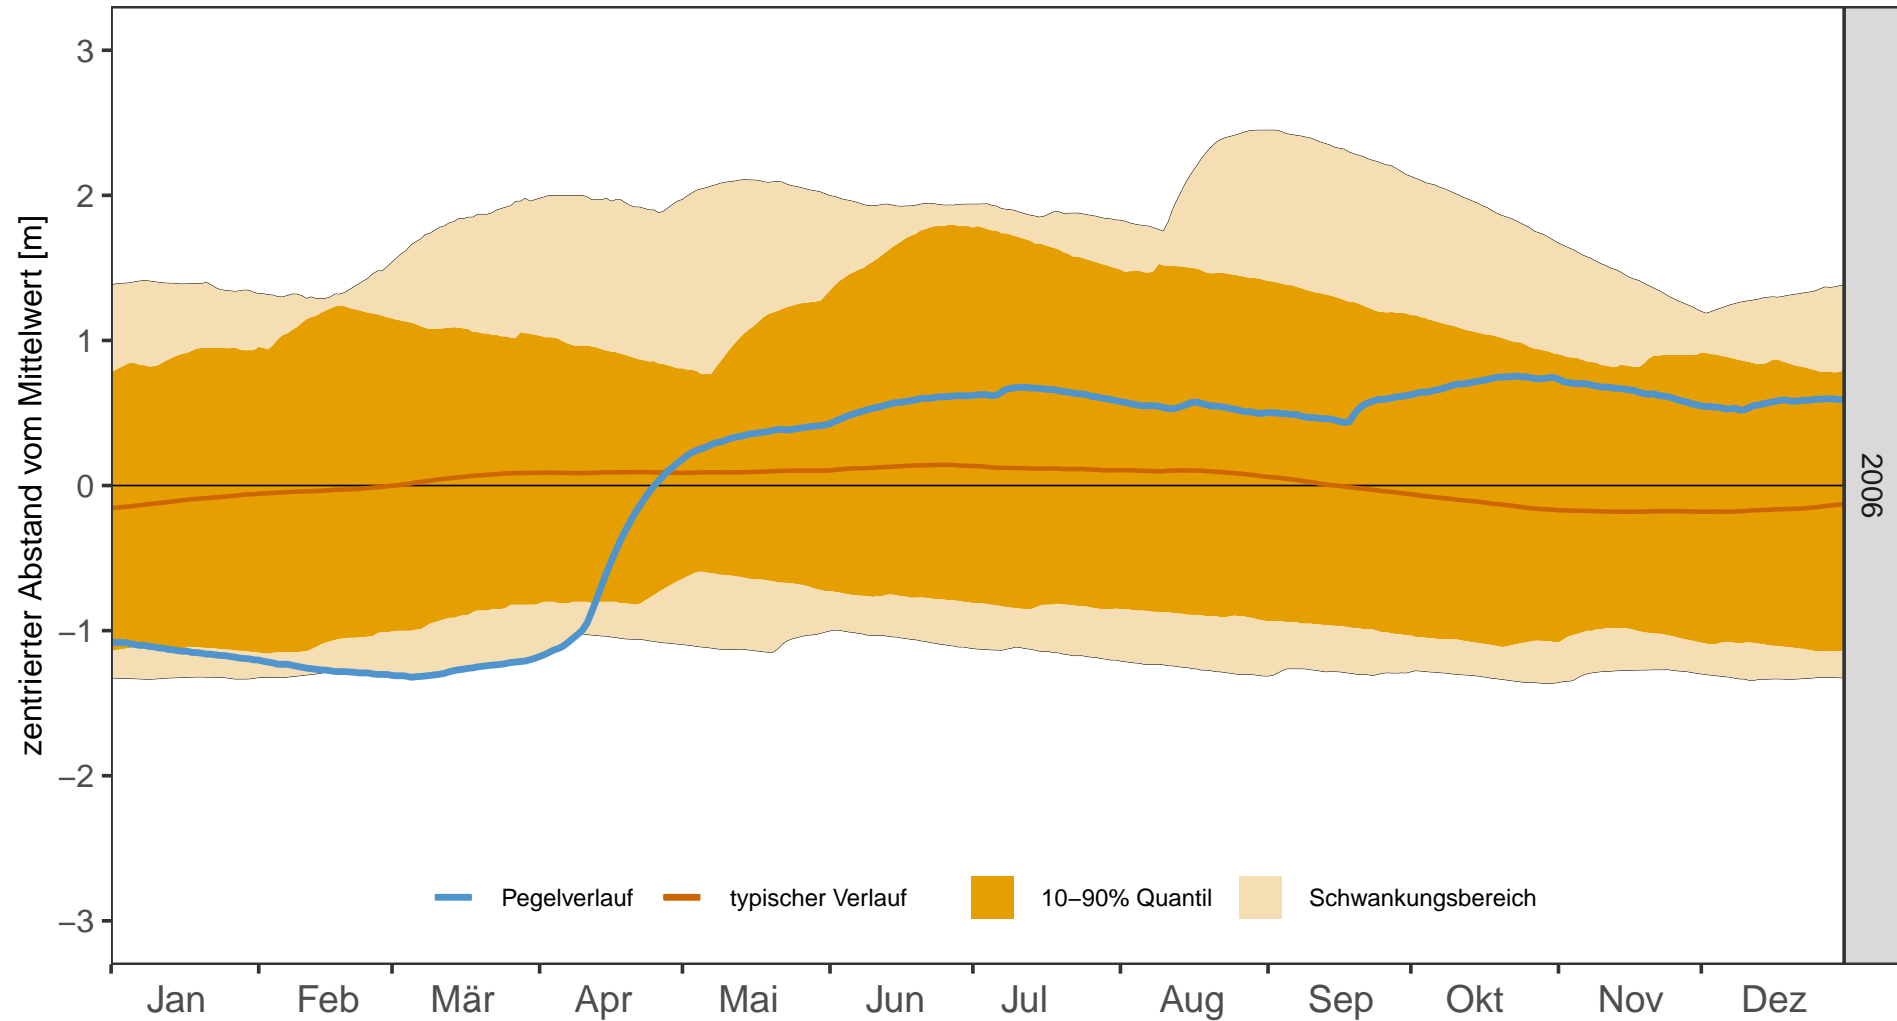

Rubigen-Schattholz