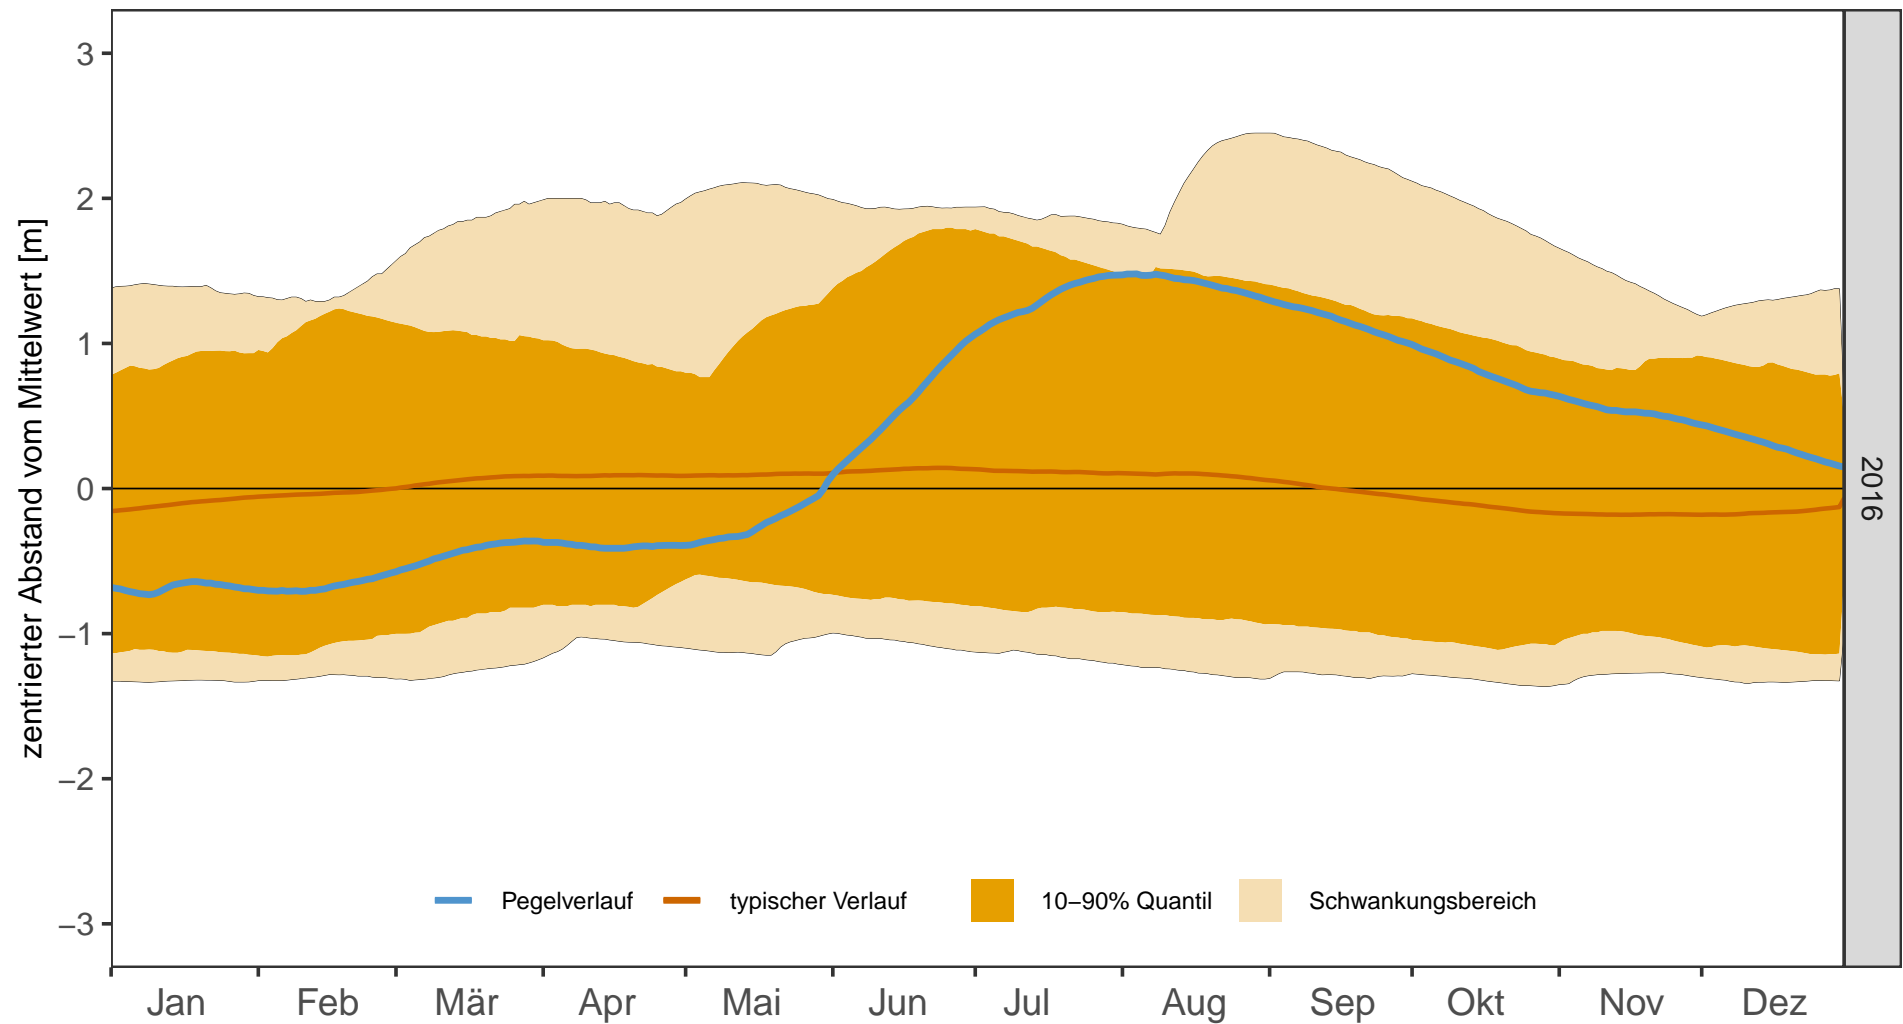

Rubigen-Schattholz