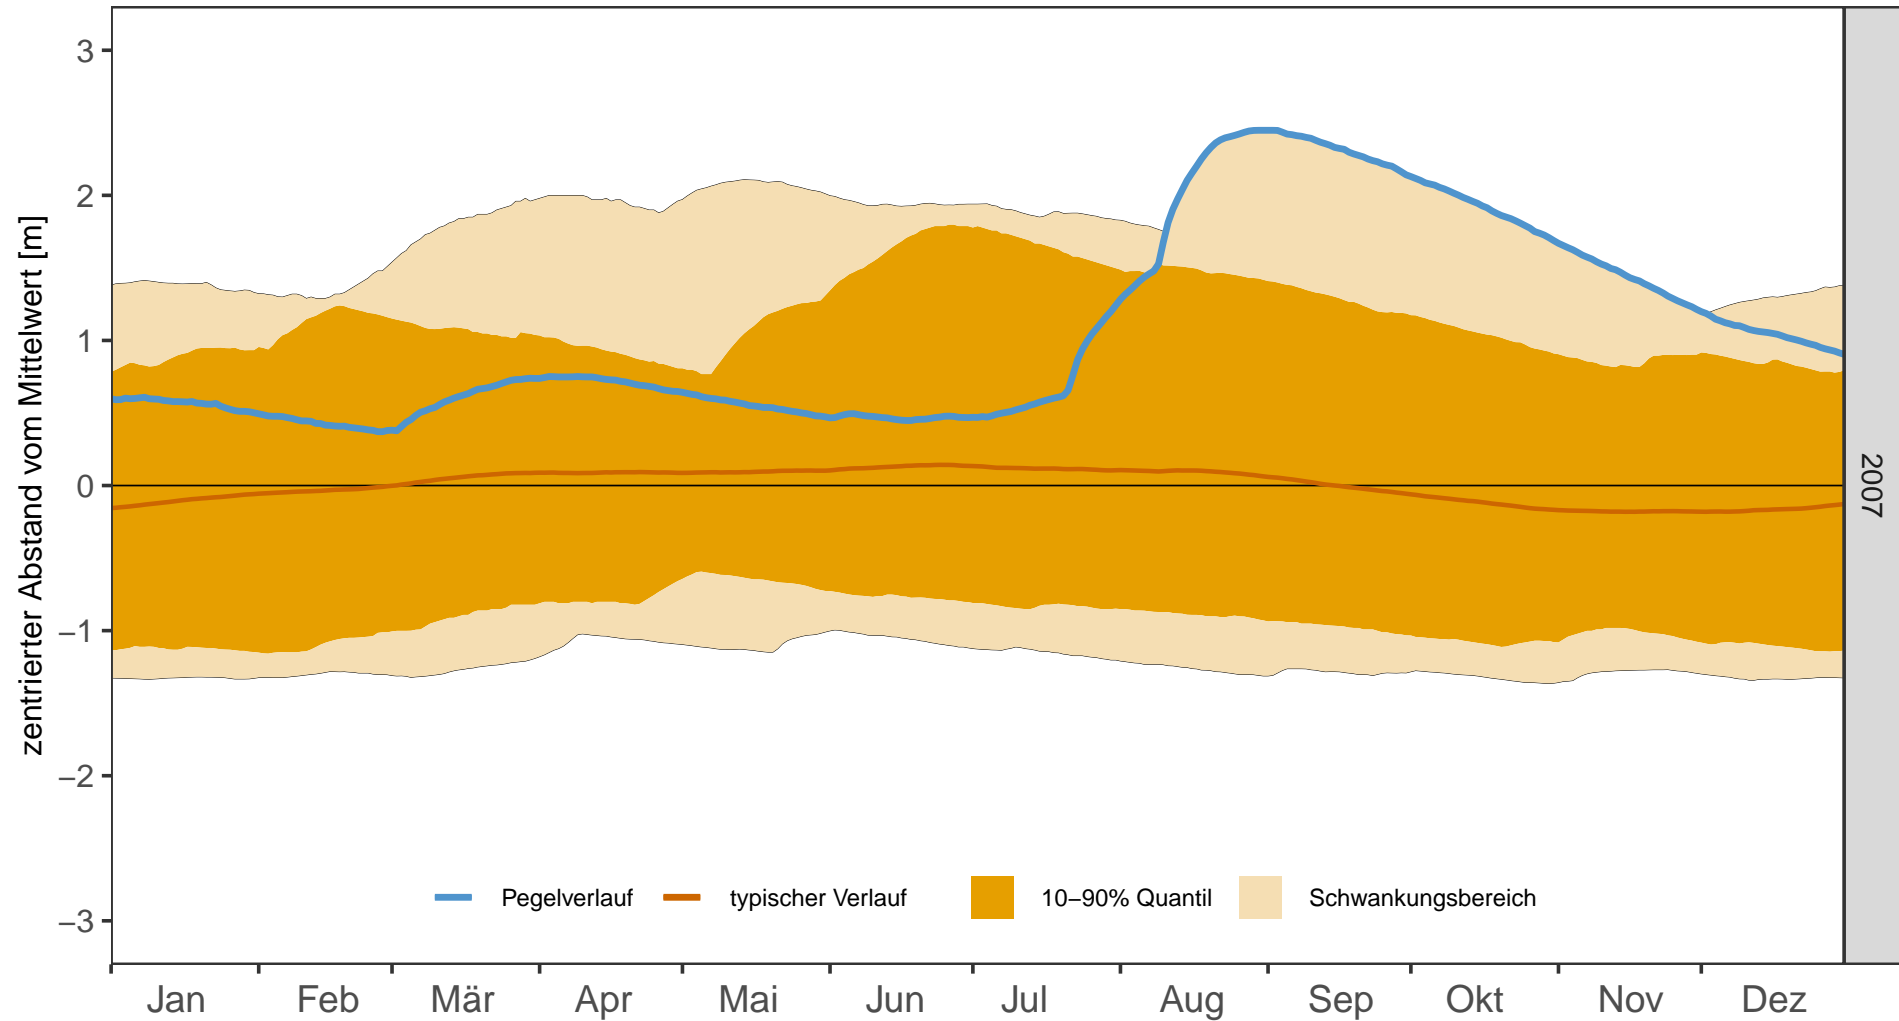

Rubigen-Schattholz