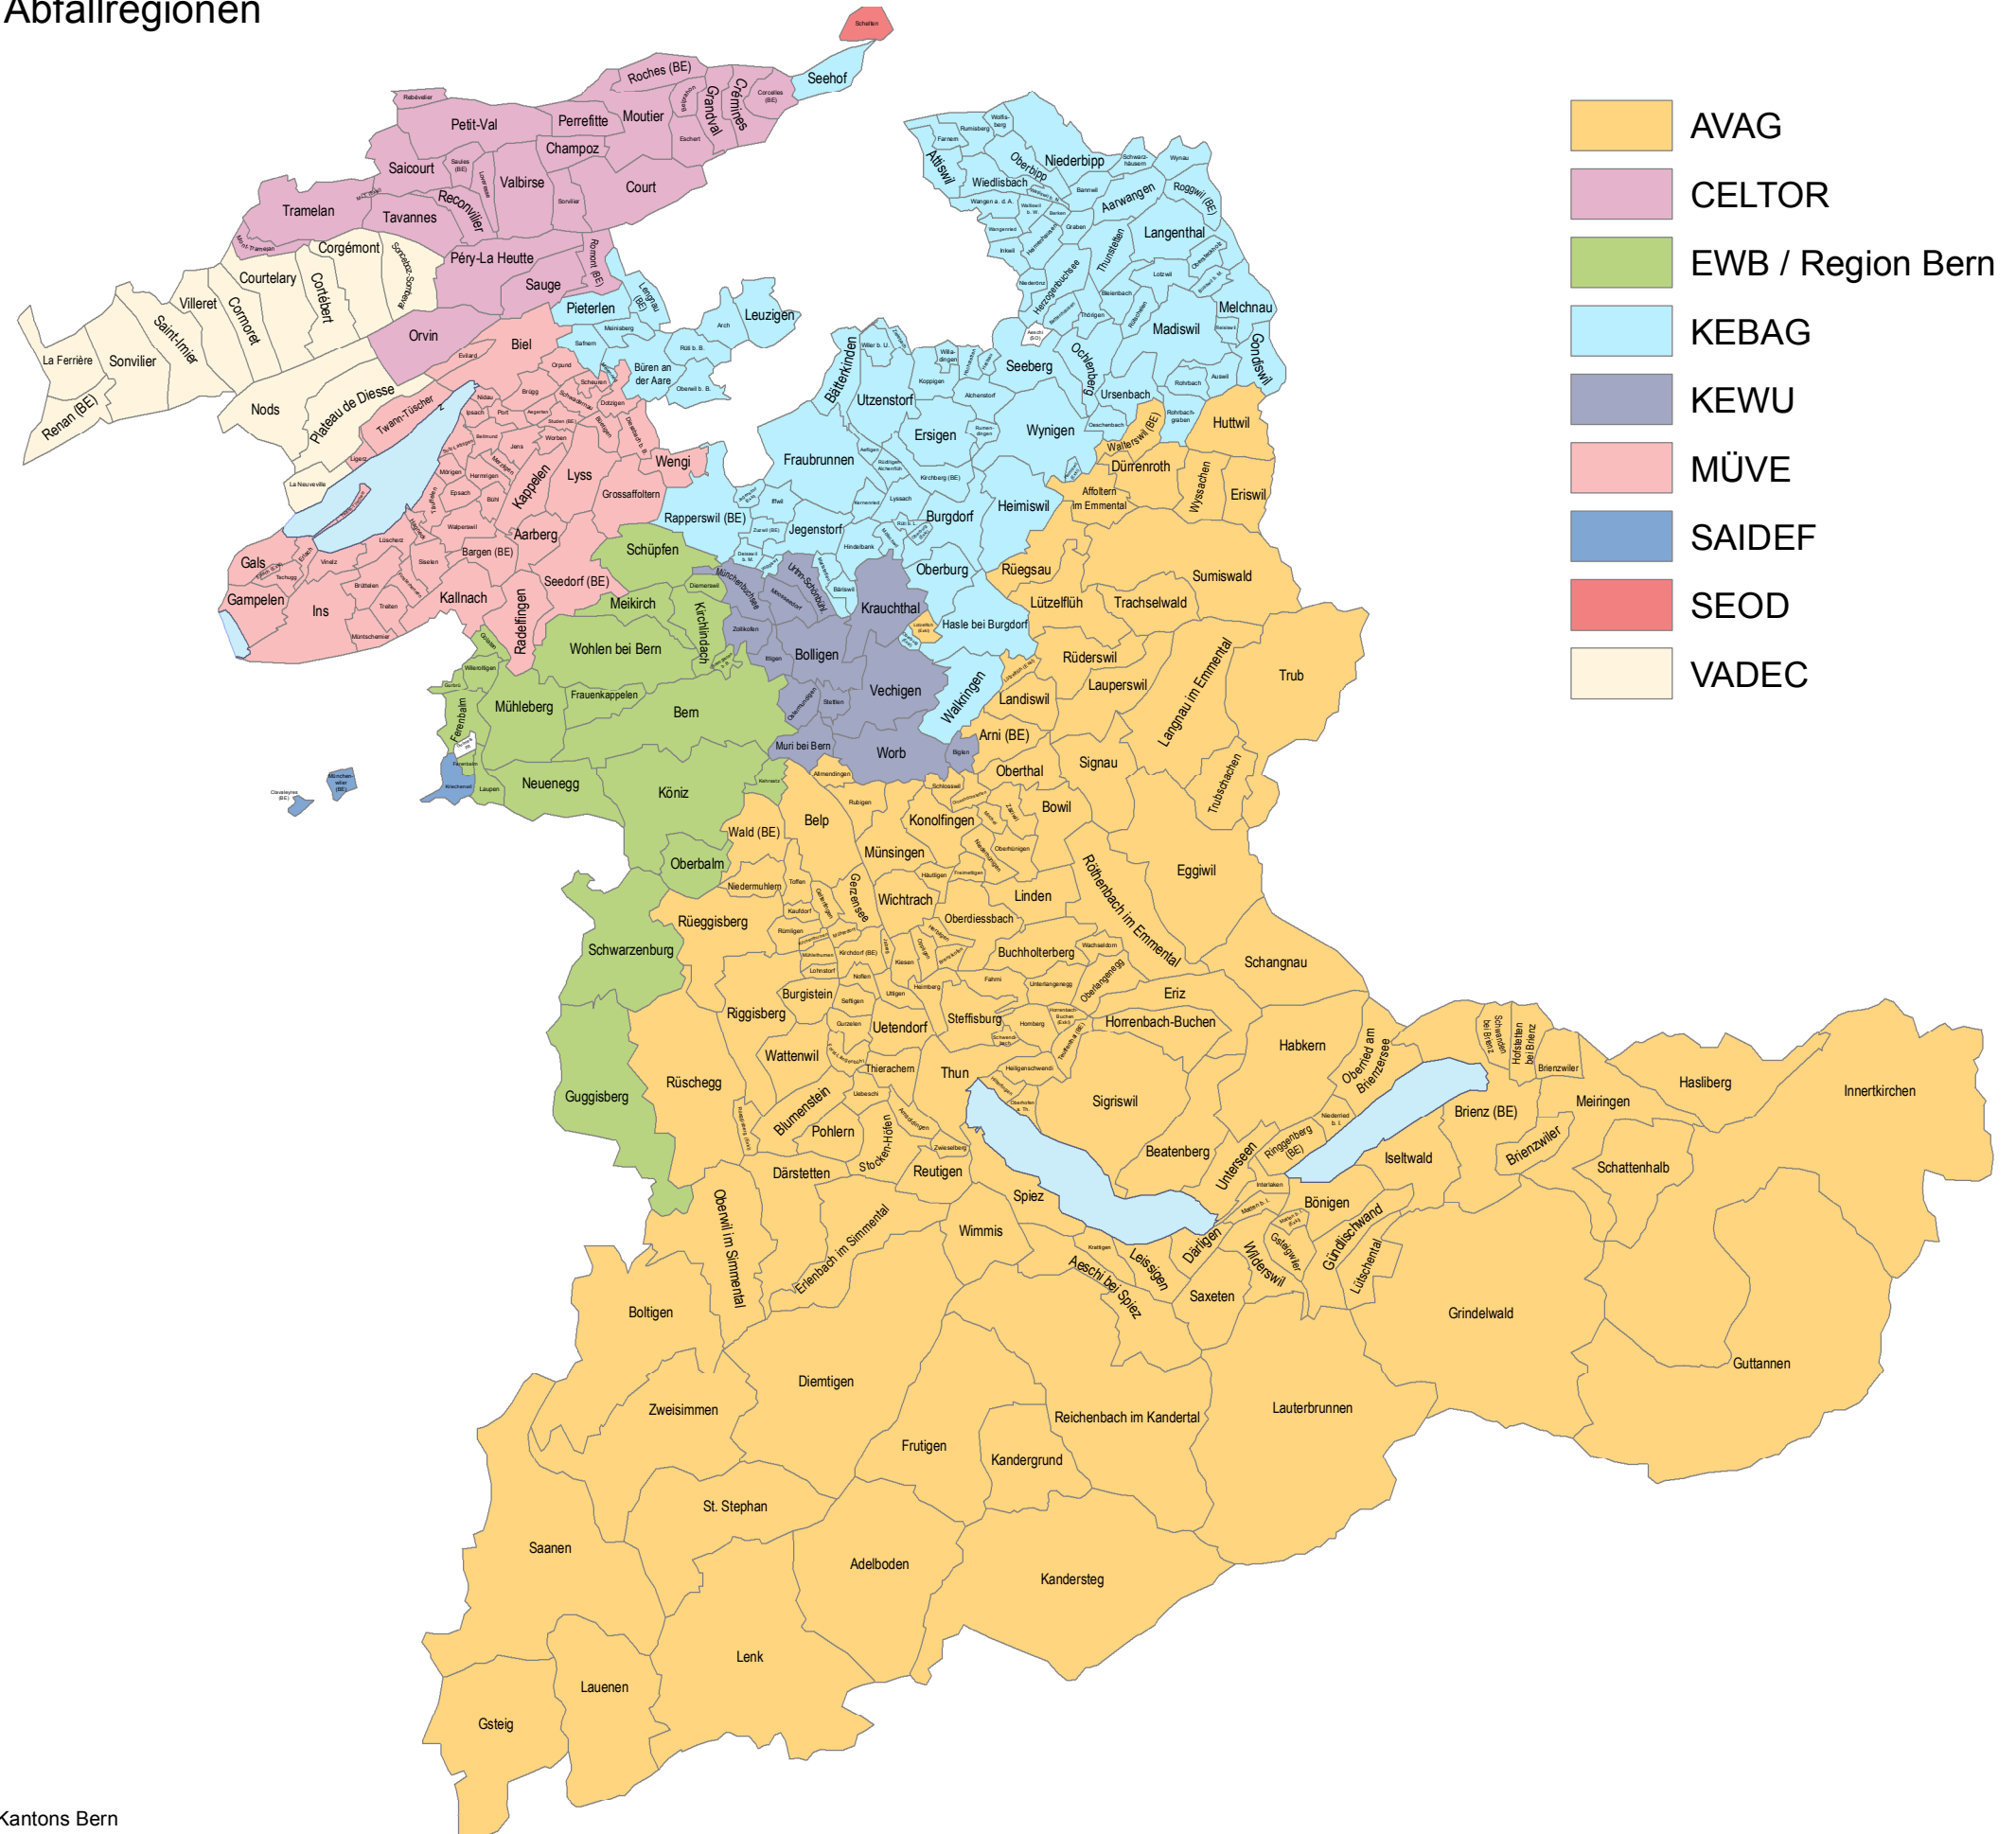

Sachplan Abfall Kanton Bern 2017

Zuordnung der Gemeinden zu den Abfallregionen

0 5 10 20 30 km

Gemeindefusionen sind bis 1.1.2017 berücksichtigt.

Datum: 20.06.2017

Amt für Wasser und Abfall; Bau-, Verkehrs- und Energiedirektion des Kantons Bern
AWA-GIS; St