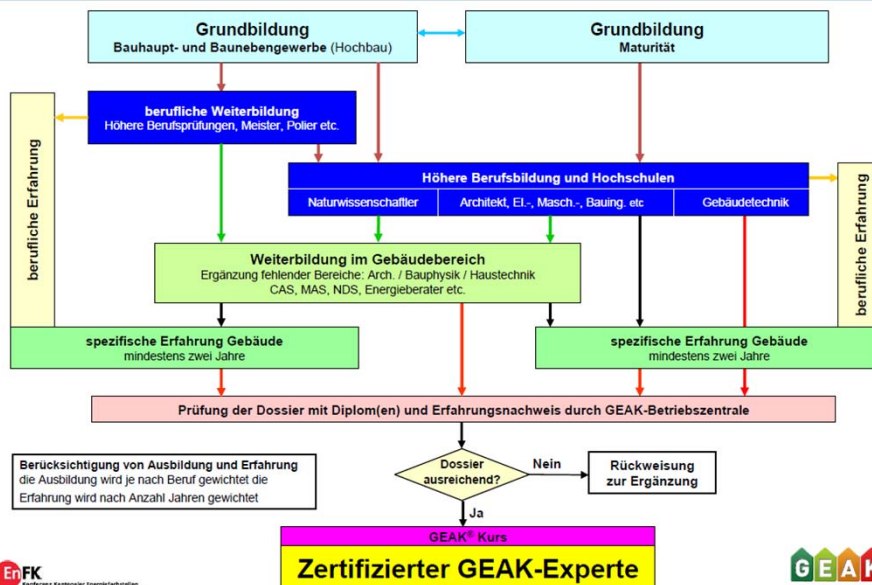

GEAK® – Experten-Zertifizierung

Zulassungskriterien für Experten-Schulung

- Zulassungskriterien werden durch die EnDK festgelegt
- Kriterien basiert auf Ausbildung und Erfahrung
  - **Zertifizierung auf Basis Ausbildung:**
    - a) Ingenieure HLK, Ing. FH mit MAS oder Nachdiplom Energie (+Bau)
    - b) Diplomierter Energieberater / Haustechnikplaner TS
    - c) Zusatzausbildung CAS-Modul Gebäudeausweis / Energieberater
    - d) ev. branchenspezifische Weiterbildung (z.B. suissetec)
  - **Zertifizierung auf Basis Erfahrung:**
    - e) Energiebeauftragte, Bauingenieure, Architekten etc. mit 2 Jahren Berufserfahrung im Gebäudebereich in den letzten 5 Jahren, z.B. Leute, die regelmässig und erfolgreich energietechnische Nachweise für Bauvorhaben erstellen

GEAK® Gebäudeenergieausweis der Kantone

Wege zum zertifizierten GEAK-Experten