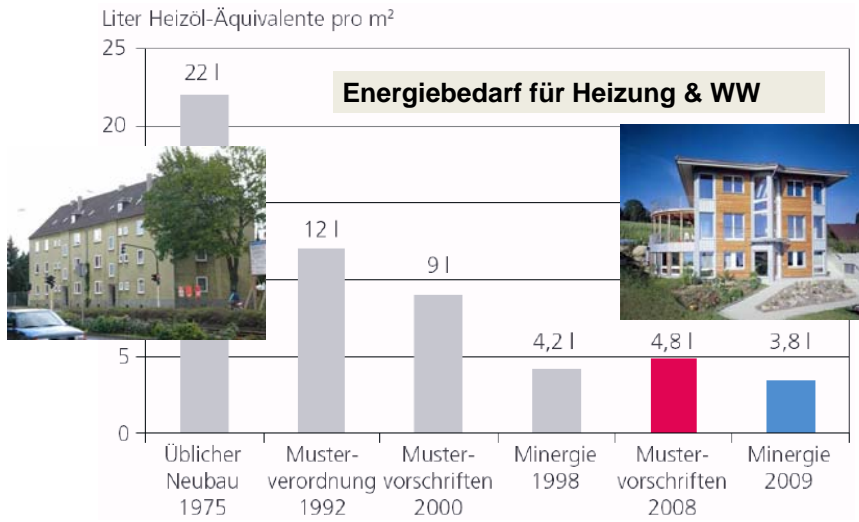

Verschärfung der Vorschriften

GEAK® Gebäudeenergieausweis der Kantone