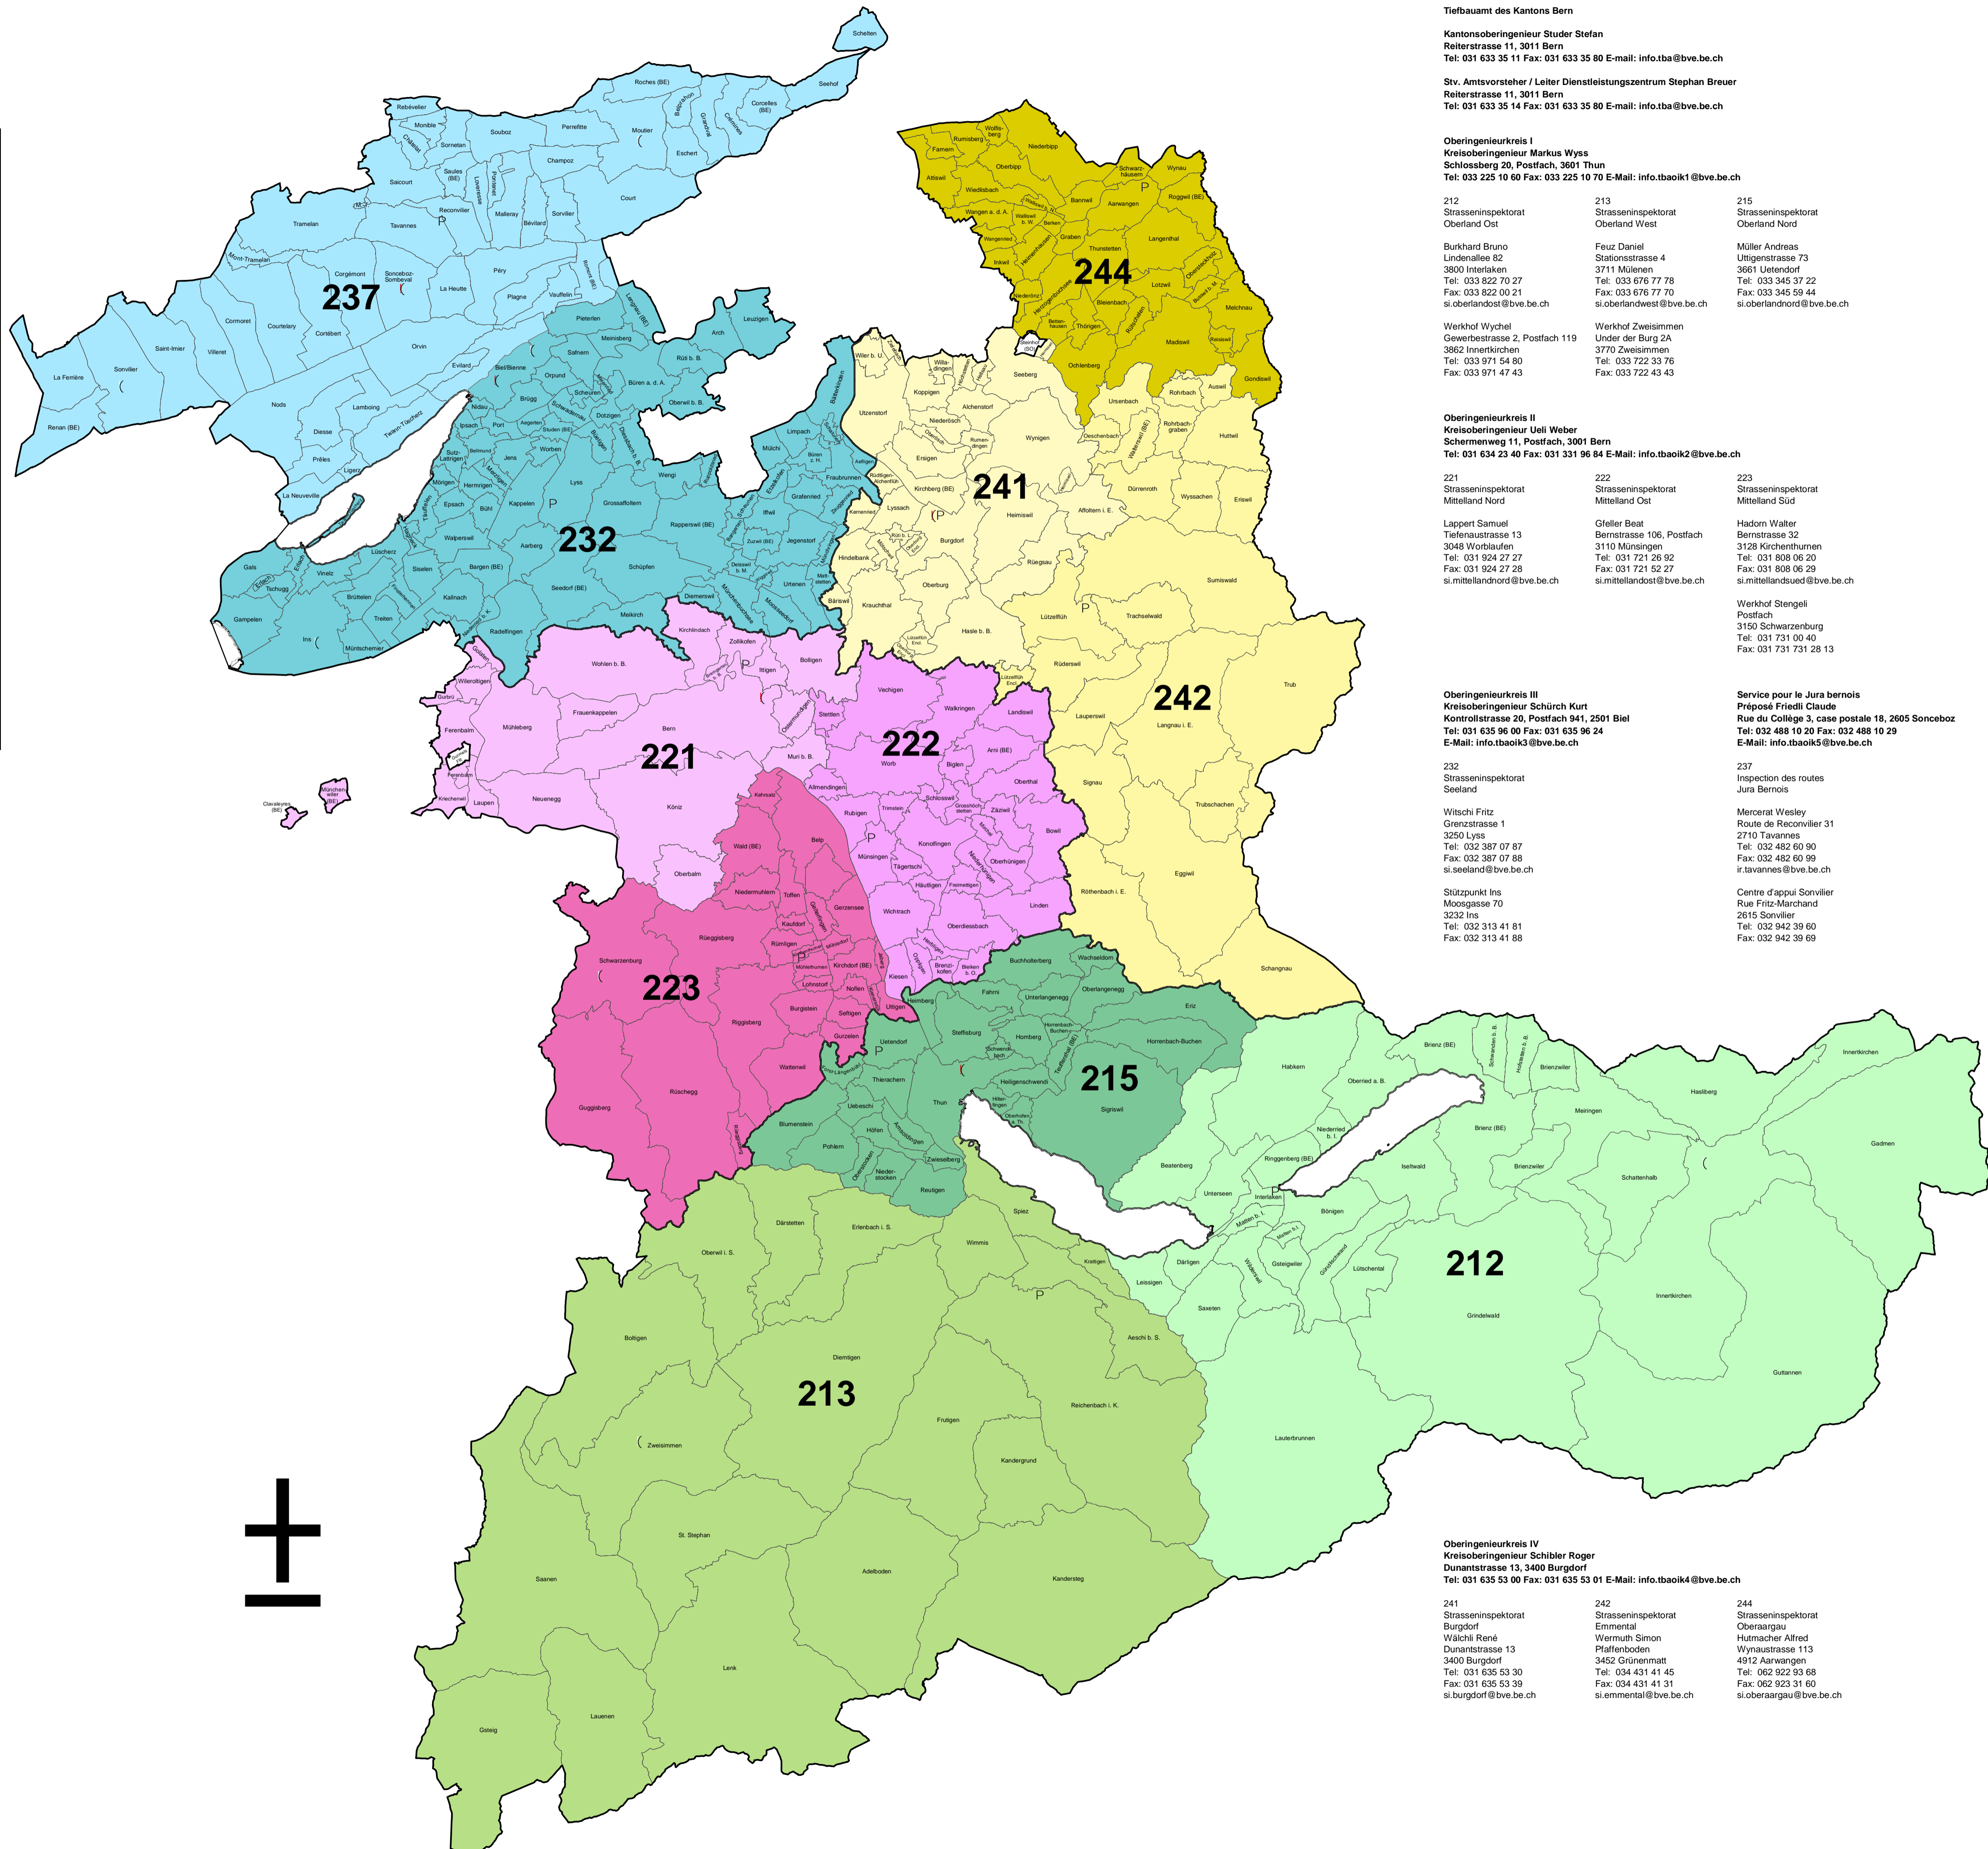

Oberingenieurkreise und Strasseninspektorate
Arrondissements d'ingénieurs en chef et inspecteurs des routes

Tiefbauamt des Kantons Bern		
Kantonsoberingenieur Studer Stefan Reiterstrasse 11, 3011 Bern Tel: 031 633 35 11 Fax: 031 633 35 80 E-Mail: info.tba@bve.be.ch		
Stv. Amtsvorsteher / Leiter Dienstleistungszentrum Stephan Breuer Reiterstrasse 11, 3011 Bern Tel: 031 633 35 14 Fax: 031 633 35 80 E-Mail: info.tba@bve.be.ch		
Oberingenieurkreis I Kreisoberingenieur Markus Wyss Schlossberg 20, Postfach, 3601 Thun Tel: 033 225 10 60 Fax: 033 225 10 70 E-Mail: info.tbaoik1@bve.be.ch		
212 Strasseninspektorat Oberland Ost	213 Strasseninspektorat Oberland West	215 Strasseninspektorat Oberland Nord
Burkhard Bruno Lindendalle 82 3800 Interlaken Tel: 033 822 70 27 Fax: 033 822 00 21 si.oberlandost@bve.be.ch	Feuz Daniel Stationsstrasse 4 3711 Mülenen Tel: 033 676 77 78 Fax: 033 676 77 70 si.oberlandwest@bve.be.ch	Müller Andreas Untersstrasse 73 3661 Uetendorf Tel: 033 345 37 22 Fax: 033 345 59 44 si.oberlandnord@bve.be.ch
Oberingenieurkreis II Kreisoberingenieur Ueli Weber Schermerweg 11, Postfach, 3001 Bern Tel: 031 634 23 40 Fax: 031 331 96 84 E-Mail: info.tbaoik2@bve.be.ch		
221 Strasseninspektorat Mittelland Nord	222 Strasseninspektorat Mittelland Ost	223 Strasseninspektorat Mittelland Süd
Lappert Samuel Bernstrasse 13 3048 Worblaufen Tel: 031 924 27 27 Fax: 031 924 27 28 si.mittellandnord@bve.be.ch	Gleier Beat Bernstrasse 106, Postfach 3110 Münsingen Tel: 031 721 26 92 Fax: 031 721 52 27 si.mittellandost@bve.be.ch	Hadorn Walter Bernstrasse 32 3128 Kirchenthurnen Tel: 031 808 06 20 Fax: 031 808 06 29 si.mittellandsued@bve.be.ch
Oberingenieurkreis III Kreisoberingenieur Schürch Kurt Kontrollstrasse 20, Postfach 941, 2501 Biel Tel: 031 635 96 00 Fax: 031 635 96 24 E-Mail: info.tbaoik3@bve.be.ch		
232 Strasseninspektorat Seeland	Service pour le Jura bernois Préposé Friedli Claude Rue du Collège 3, case postale 18, 2605 Sonceboz Tel: 032 488 10 20 Fax: 032 488 10 29 E-Mail: info.tbaoik5@bve.be.ch	
Witschi Fritz Grenzstrasse 1 3250 Lyss Tel: 032 387 07 87 Fax: 032 387 07 88 si.seeland@bve.be.ch	Mercerat Wesley Route de Reconvieller 31 2710 Tavannes Tel: 032 482 60 90 Fax: 032 482 60 99 ir.tavannes@bve.be.ch	
Oberingenieurkreis IV Kreisoberingenieur Schibler Roger Dunantstrasse 13, 3400 Burgdorf Tel: 031 635 53 00 Fax: 031 635 53 01 E-Mail: info.tbaoik4@bve.be.ch		
241 Strasseninspektorat Burgdorf	242 Strasseninspektorat Emmental	244 Strasseninspektorat Oberargau
Wäldli René Dunantstrasse 13 3400 Burgdorf Tel: 031 635 53 30 Fax: 031 635 53 39 si.burgdorf@bve.be.ch	Wermuth Simon Pfaffenboden 3452 Grünenmatt Tel: 034 431 41 45 Fax: 034 431 41 31 si.emmental@bve.be.ch	Huttmacher Alfred Wynaustrasse 113 4912 Aarwangen Tel: 062 922 93 68 Fax: 062 923 31 60 si.oberargau@bve.be.ch

Legende / Légende